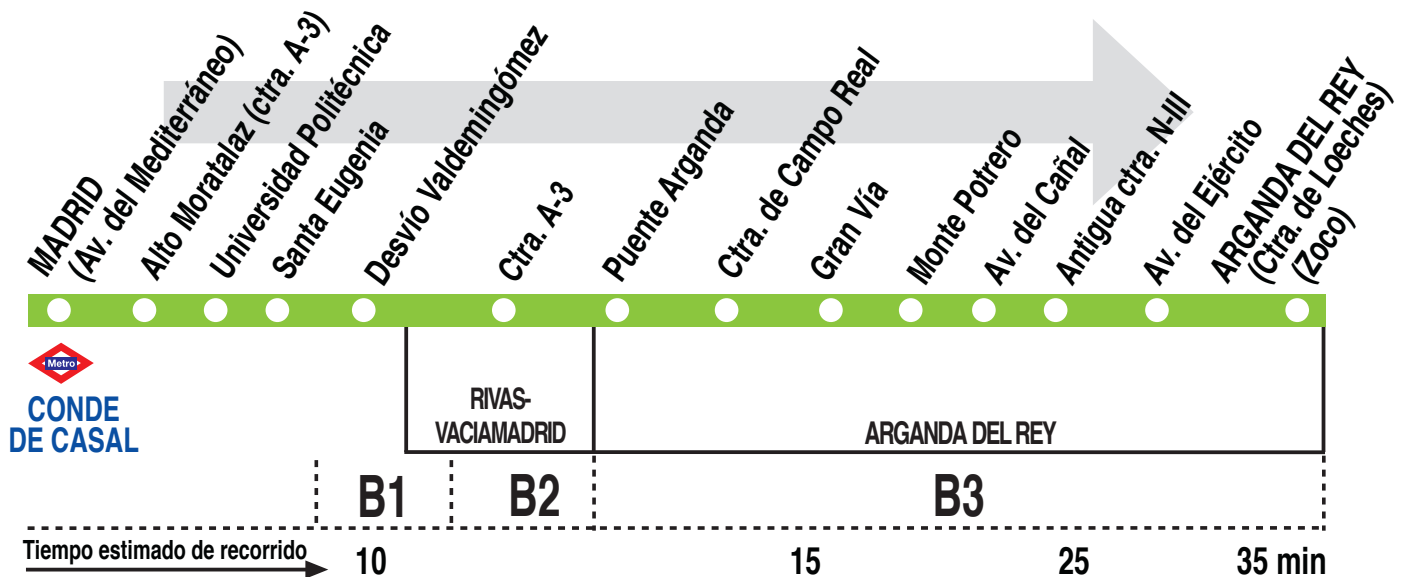

# N303

## Madrid (Conde Casal) - Arganda del Rey

HORARIOS DE SALIDA DE MADRID (Avenida del Mediterráneo)						
 1013						(Vigente todo el año)
Diario						
A	0:15	1:00	1:45	3:00	4:15*	5:30*
Notas:	* Sólo se realiza viernes, sábados, domingos y festivos y vísperas de festivo.					