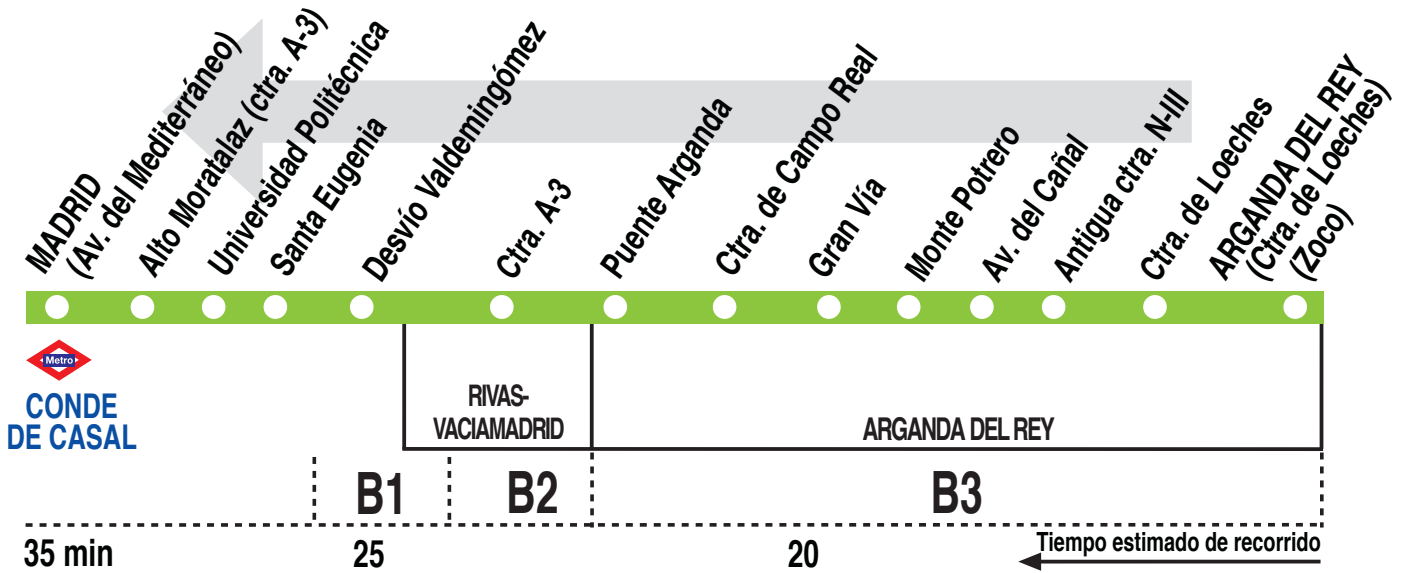

# N303

## Arganda del Rey - Madrid (Conde Casal)

 <b>HORARIOS DE SALIDA DE ARGANDA DEL REY</b> (Carretera de Loeches) <span style="float: right;">(Vigente todo el año)</span>					
Diario					
<b>A</b>	<b>0:15</b>	<b>1:00</b>	<b>2:25</b>	<b>3:40*</b>	<b>4:55*</b>