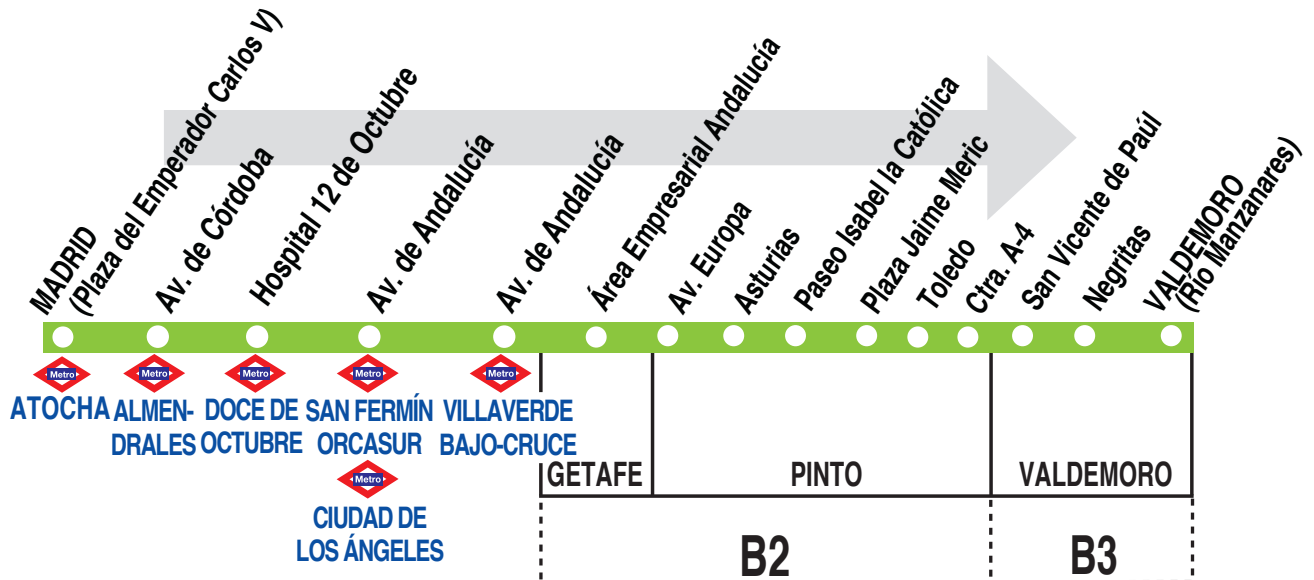

N401

Madrid (Atocha) - Pinto - Valdemoro

 HORARIOS DE PASO APROXIMADO		
1213	(Vigente todo el año)	
MADRID	Pinto	VALDEMORO (Río Manzanares)
De domingo a jueves		
0:15	0:50	1:10
1:15	1:50	2:10
3:45	4:20	4:40
Noches de viernes, sábados y vísperas de festivo *		
0:15	0:50	1:10
1:15	1:50	2:10
2:30	3:05	3:25
3:45	4:20	4:40
5:00	5:35	5:55
6:15	6:50	7:10
Notas:	* Festivos en la Comunidad de Madrid.	