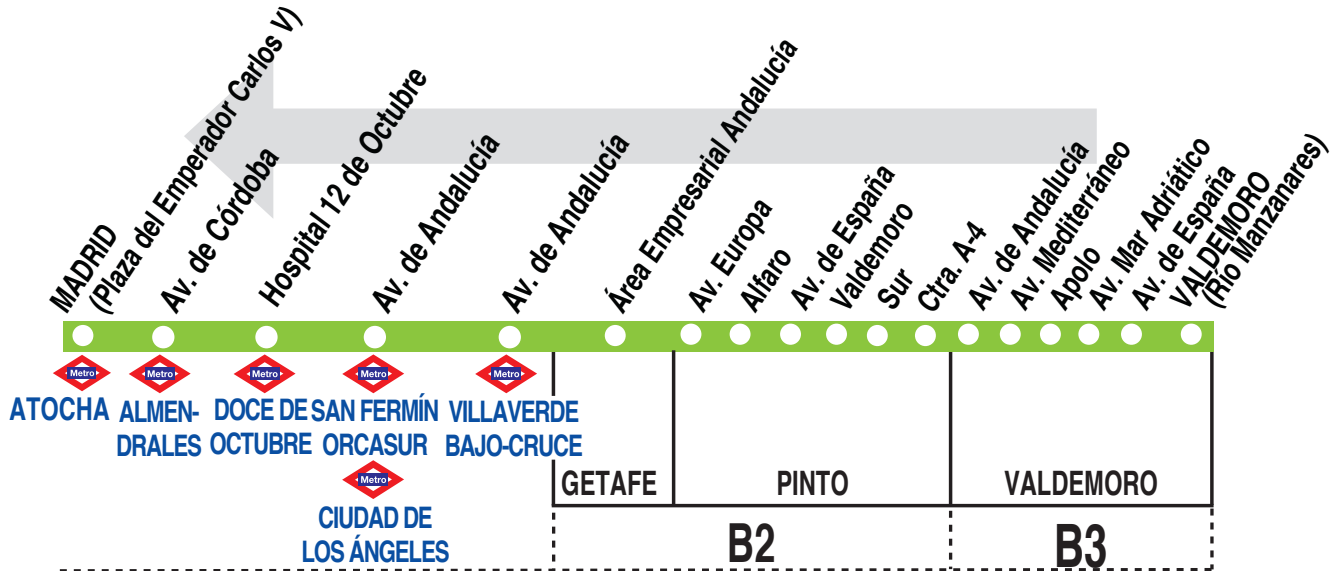

N401

Valdemoro - Pinto - Madrid (Atocha)

 HORARIOS DE PASO APROXIMADO (Vigente todo el año)		
1213		
MADRID	Pinto	VALDEMORO (Río Manzanares)
De domingo a jueves		
0:55	0:15	24:00
3:25	2:45	2:30
Noches de viernes, sábados y vísperas de festivo *		
0:55	0:15	24:00
2:10	1:30	1:15
3:25	2:45	2:30
4:40	4:00	3:45
5:55	5:15	5:00
Notas:	* Festivos en la Comunidad de Madrid.	

AI AUTOMNIBUS INTERURBANOS, S.A. C. Miguel Servet, 8. **Tel: 902 198 788**
 Pol. Ind. Rompecubas. 28341 Valdemoro, Madrid.