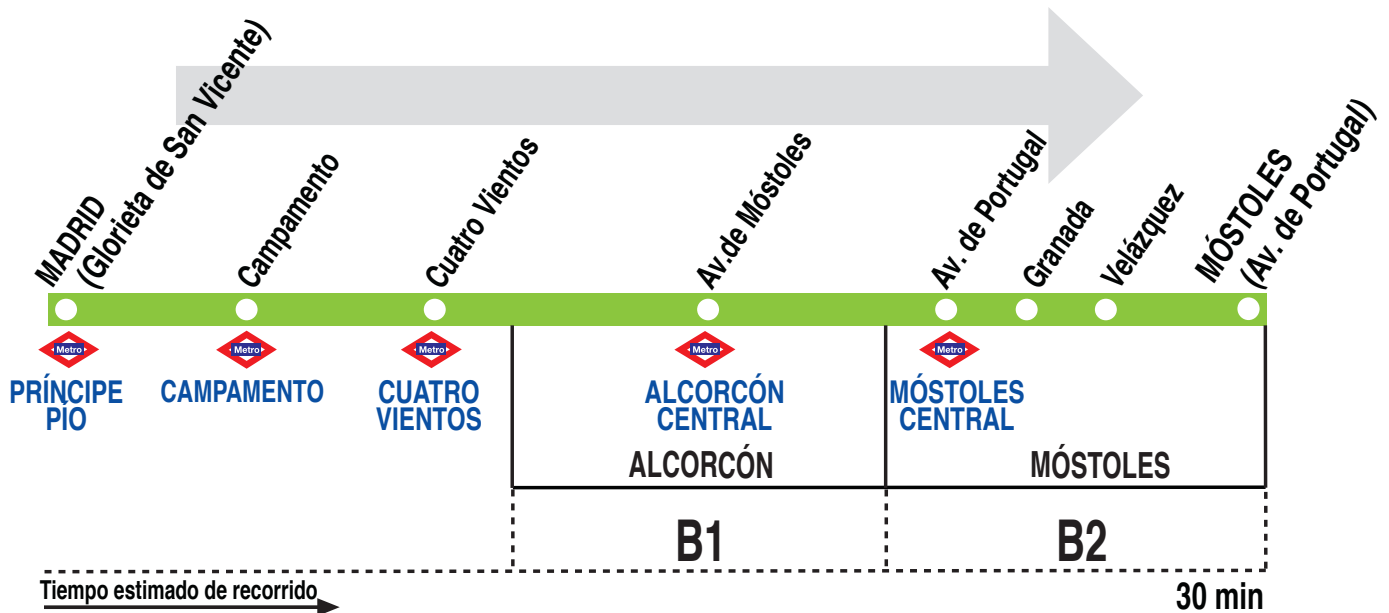

N501 Madrid (Príncipe Pío) - Alcorcón - Móstoles

221217

HORARIOS DE SALIDA DE MADRID (Glorieta de San Vicente)

(Vigente todo el año)

De domingo a jueves

A	1:15	2:30	3:40	5:00
---	------	------	------	------

Viernes, sábados y vísperas de festivo *

A	1:15	1:35	1:55	2:15	2:35	2:55
	3:15	3:35	3:55	4:20	4:50	5:20
				4:50	5:20	5:50

Notas:

* Festivos en la Comunidad de Madrid.

DB DE BLAS Y CÍA, S.A. C/ Fraguas, 27.
Polígono Industrial Urtinsa. ALCORCÓN 28925 MADRID