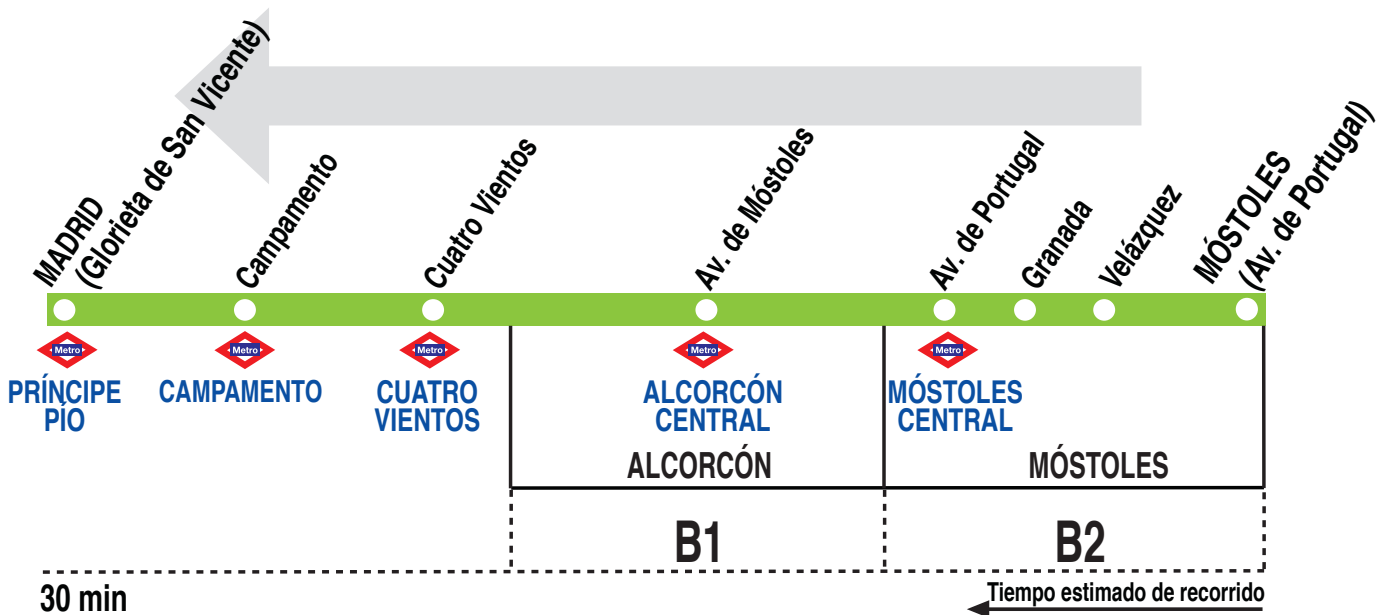

N501 Móstoles - Alcorcón - Madrid (Príncipe Pío)

221217

HORARIOS DE SALIDA DE MÓSTOLES (Avenida de Portugal)

(Vigente todo el año)

De domingo a jueves

A	0:45	1:50	3:05	4:15
---	------	------	------	------

Viernes, sábados y vísperas de festivo *