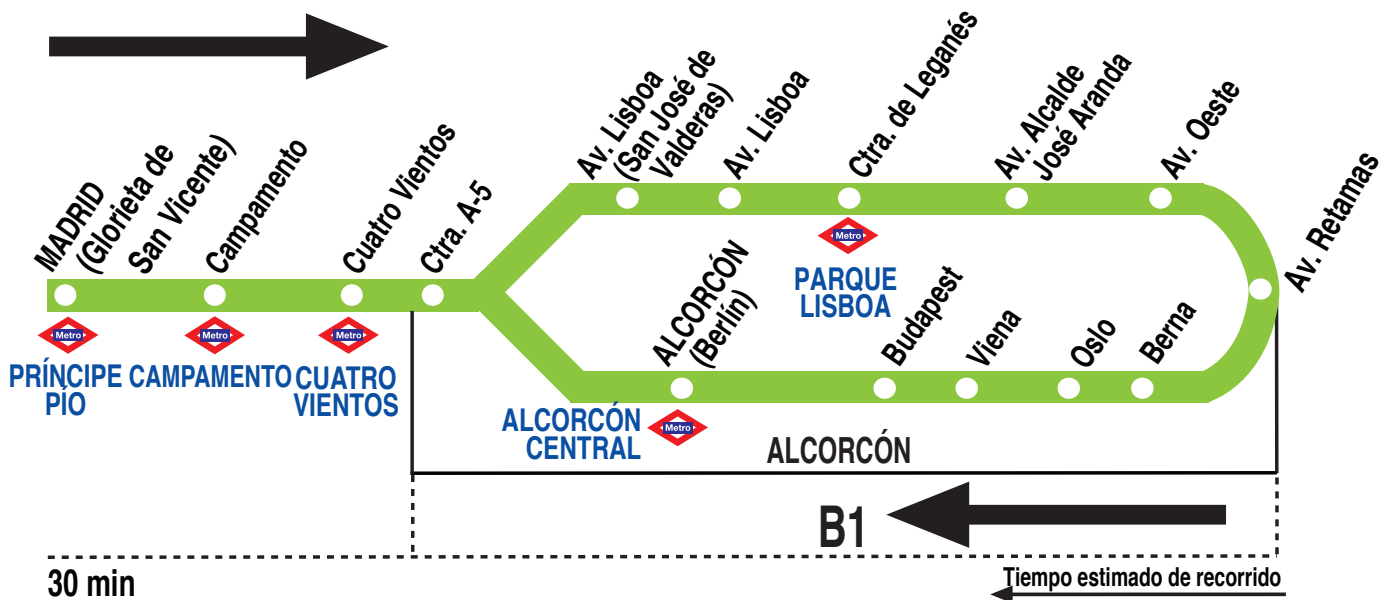

# N502 Madrid (Príncipe Pío) - Alcorcón

221217

## HORARIOS DE SALIDA DE MADRID (Glorieta de San Vicente)

(Vigente todo el año)