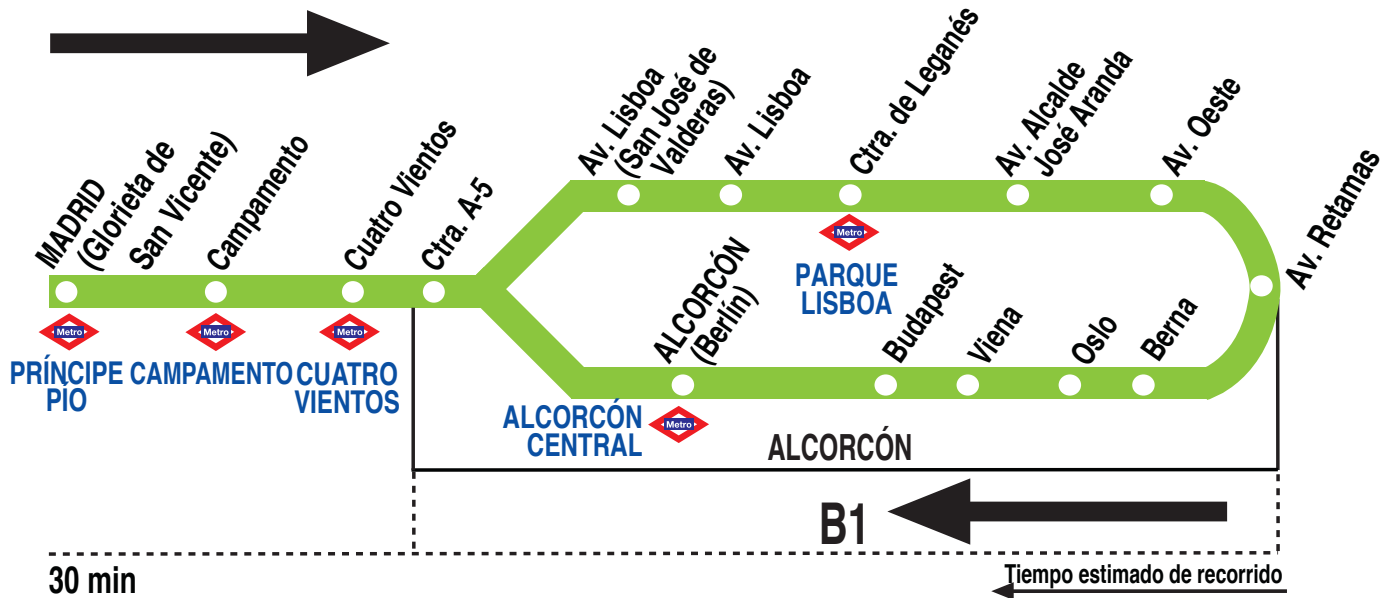

## Alcorcón - Madrid (Príncipe Pío)

 <b>HORARIOS DE SALIDA DE ALCORCÓN</b> <b>(Calle Berlín)</b> <span style="float: right;">(Vigente todo el año)</span>				
Diario				
<b>A</b>	<b>0:45<sup>v</sup></b>	<b>2:15</b>	<b>3:30</b>	<b>4:45</b>
Notas:	<sup>v</sup> Sale de FF.CC. San José de Valderas (Alcorcón).			