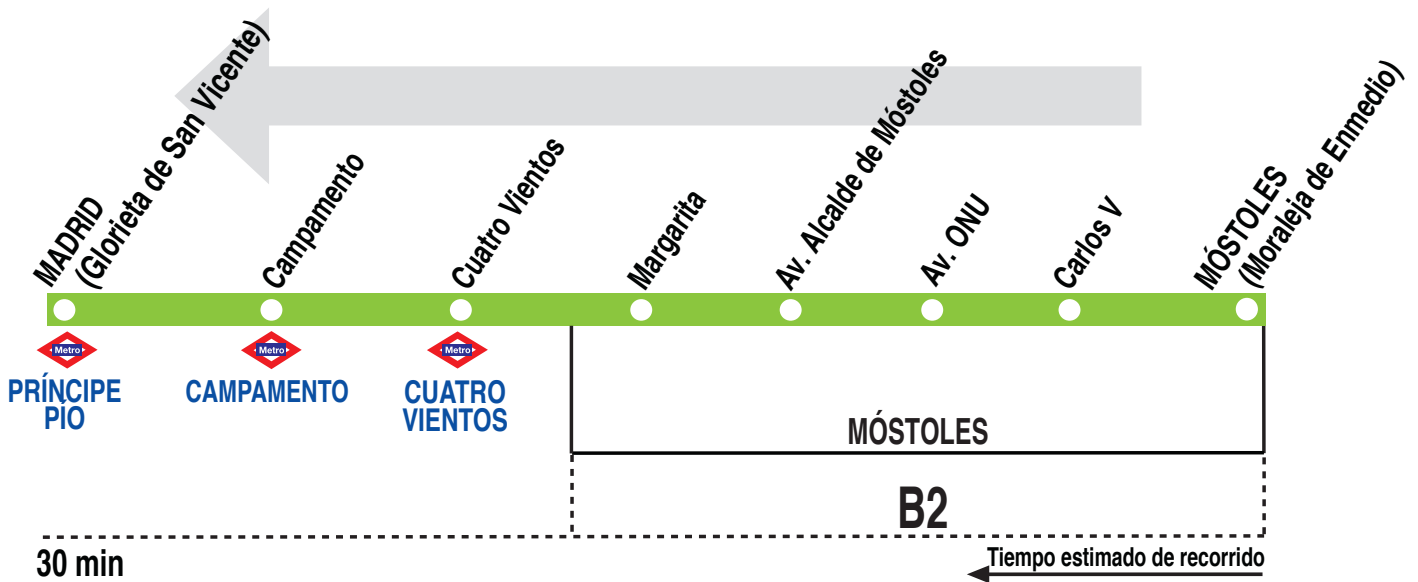

# N503 Móstoles (Villafontana) - Madrid (Príncipe Pío)

221217

## HORARIOS DE SALIDA DE MÓSTOLES (Calle Moraleja de Enmedio)

(Vigente todo el año)

Diario

A

1:00

3:00

4:45

**DB** DE BLAS Y CÍA, S.A. C/ Fraguas, 27.  
Polígono Industrial Urtinsa. ALCORCÓN 28925 MADRID