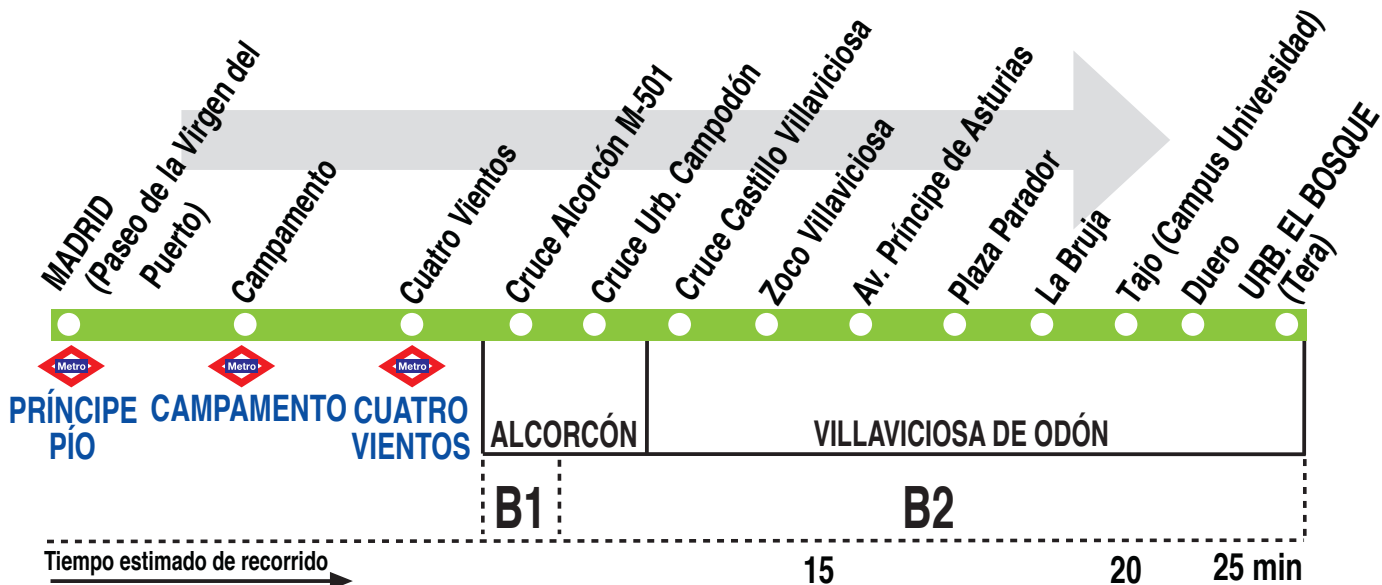

# N504 Madrid (Príncipe Pío) - Villaviciosa de Odón

 <b>HORARIOS DE SALIDA DE MADRID</b> (Paseo de la Virgen del Puerto) <span style="float: right;">(Vigente todo el año)</span>				
De domingo a jueves				
A	2:00	3:30	5:00	
Viernes, sábados y vísperas de festivo *				
A	1:15	2:00	3:30	5:00
Notas:	* Festivos en la Comunidad de Madrid.			