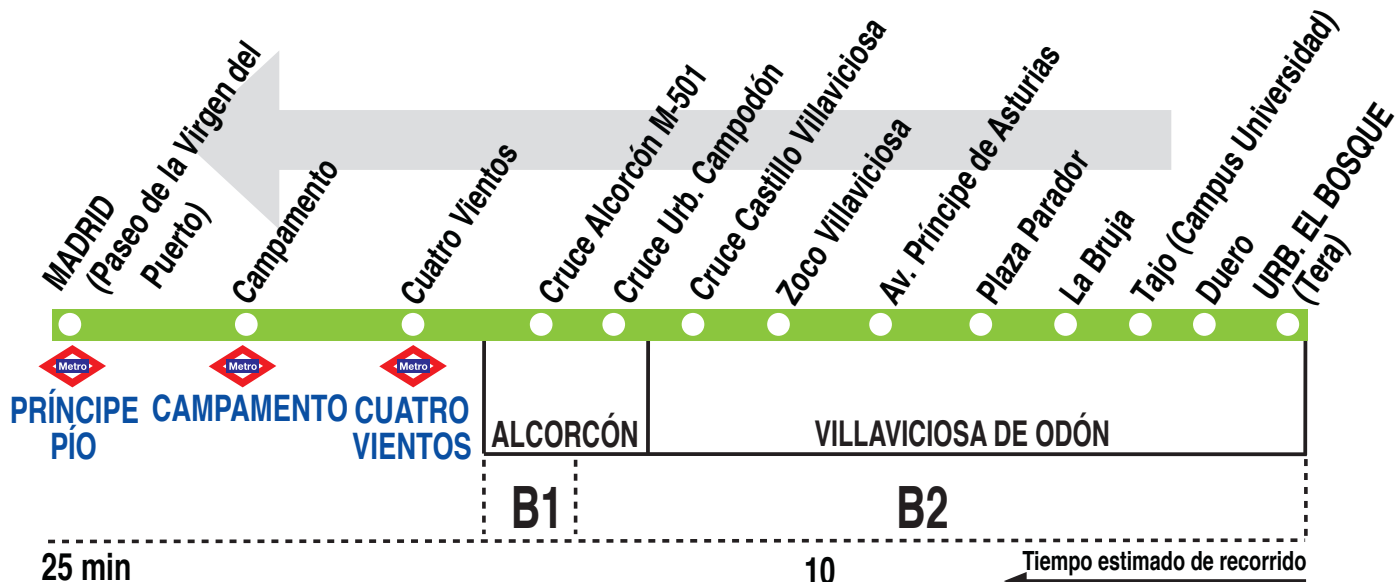

N504 Villaviciosa de Odón - Madrid (Príncipe Pío)

 HORARIOS DE SALIDA DE VILLAVICIOSA DE ODÓN (Urbanización El Bosque) (Vigente todo el año)				
De Domingo a jueves				
A	1:15	2:45	4:15	
Viernes, sábados y vísperas de festivo *				
A	0:30	1:15	2:45	4:15
Notas:	* Festivos en la Comunidad de Madrid.			