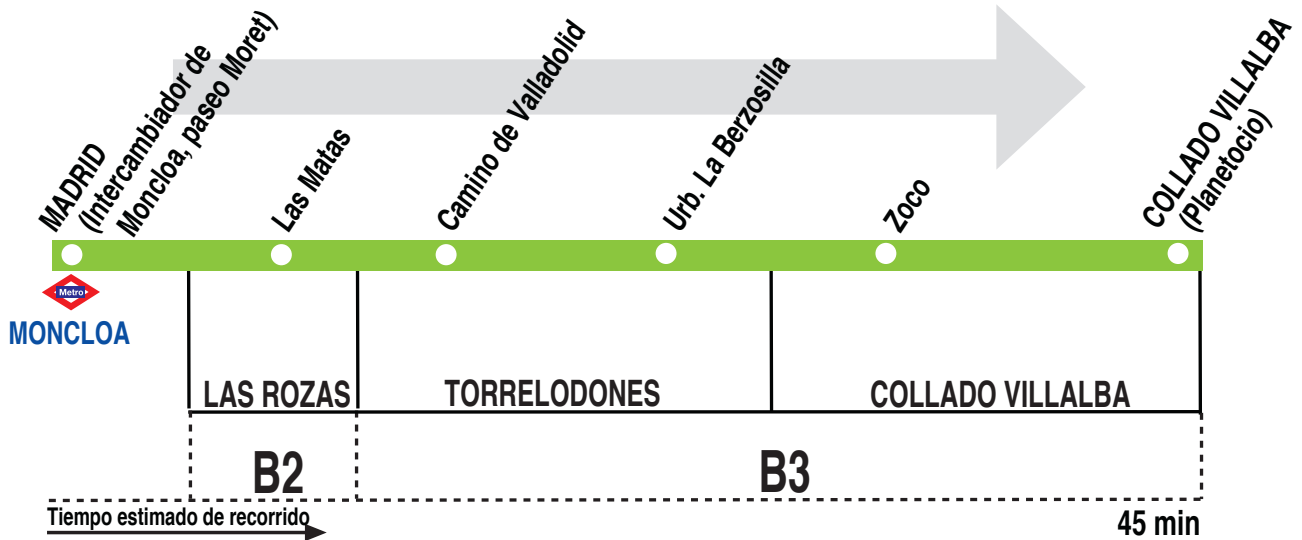

N602

Madrid (Moncloa) -
Torrelodones - Collado Villalba

260218

HORARIOS DE SALIDA DE MADRID (Paseo de Moret)

(Vigente todo el año)

Diario

A

0:45