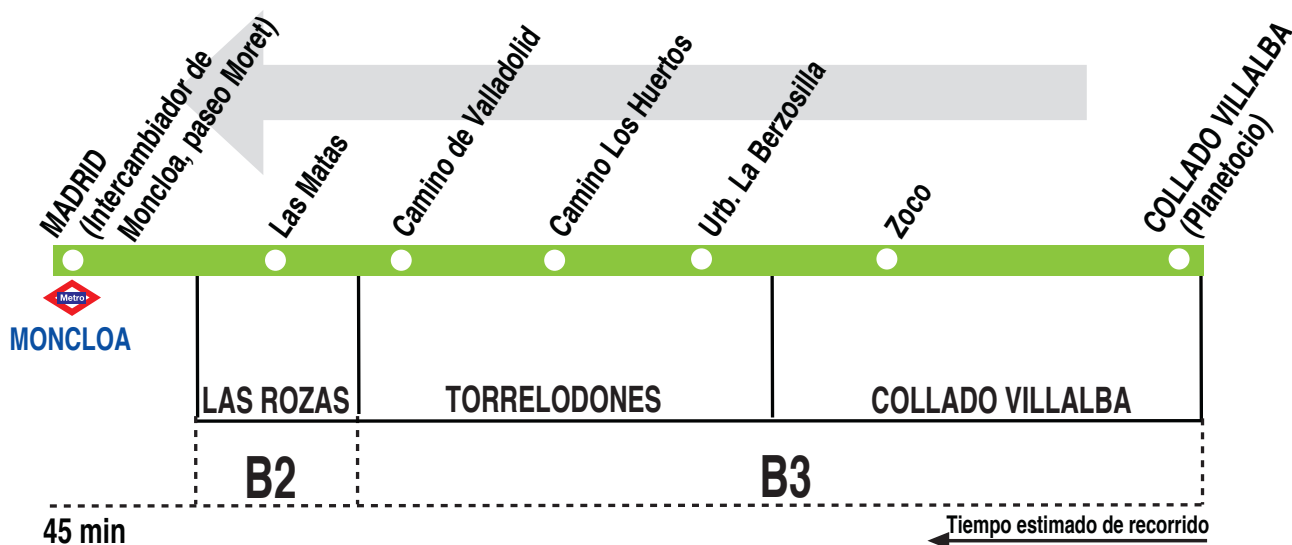

# N602 Collado Villalba - Torrelodones - Madrid (Moncloa)

HORARIOS DE SALIDA DE COLLADO VILLALBA (Planetocio)			
	260218	(Vigente todo el año)	
Diario			
A	1:30	3:30	5:00

**LR** LARREA, S.L. Calle Buriel, 2-A.  
28400 Pol. Ind. P-29 COLLADO VILLALBA (MADRID)