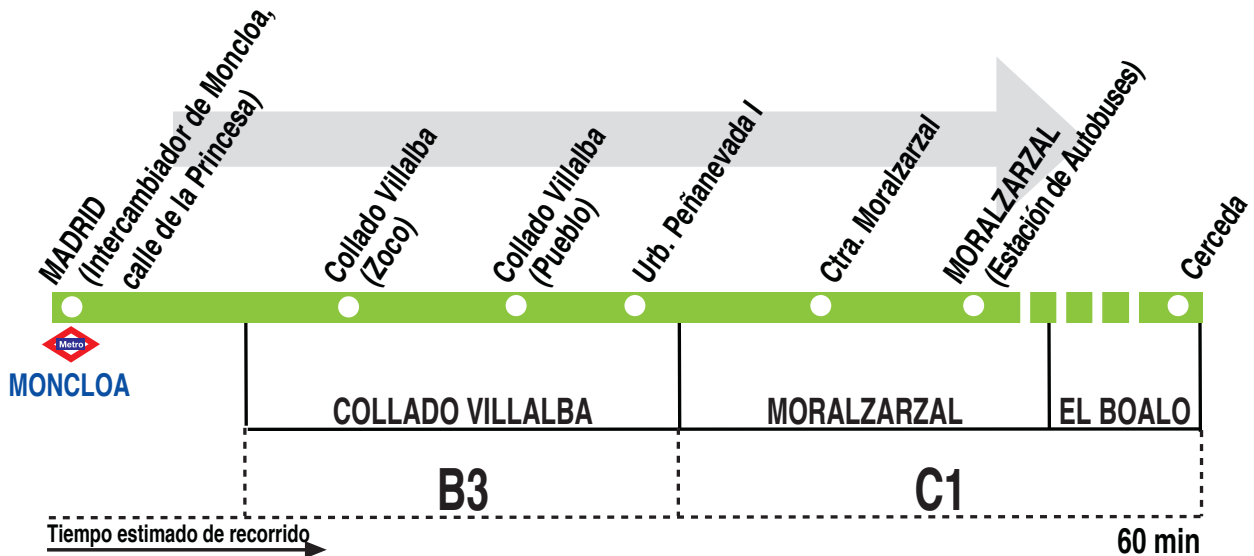

N603

Madrid (Moncloa) - Villalba - Moralarzal

HORARIOS DE SALIDA DE MADRID (Calle de la Princesa)					
	070619				(Vigente todo el año)
Diario					
A	0:30^v	1:00	3:00^c	5:00	
Notas:	^c Continúa a Cerceda los viernes, sábados y vísperas de festivo en la Comunidad de Madrid. ^v Sólo viernes laborables, sábados y vísperas de festivo.				

LA FRANCISCO LARREA, Calle Antón, 50.
Estación de Autobuses Príncipe de Asturias. MORALARZAL. 28411 MADRID

Tel: 91 857 71 49