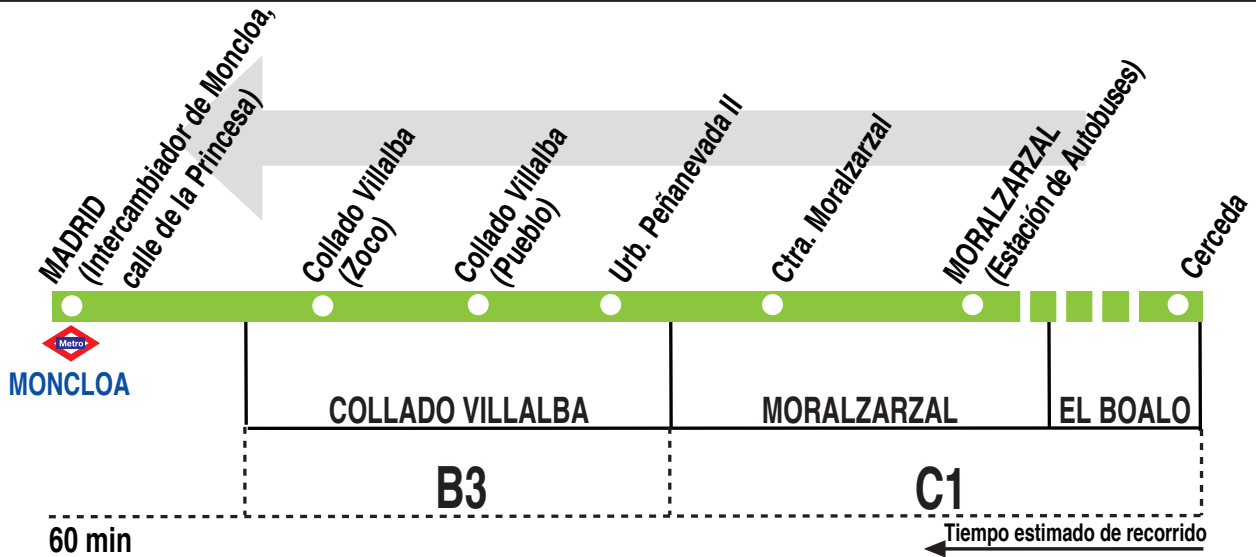

N603

Moralzarzal - Villalba - Madrid (Moncloa)

 HORARIOS DE SALIDA DE MORALZARZAL (Estación de Autobuses) (Vigente todo el año)			
Diario			
A	24:00	2:00^c	4:00
Notas:	^c Procede de Cerceda los viernes, sábados y vísperas de festivo en la Comunidad de Madrid (efectúa su salida de Cerceda a la 1:50).		

LA FRANCISCO LARREA, Calle Antón, 50.
Estación de Autobuses Príncipe de Asturias. MORALZARZAL. 28411 MADRID

Tel: 91 857 71 49