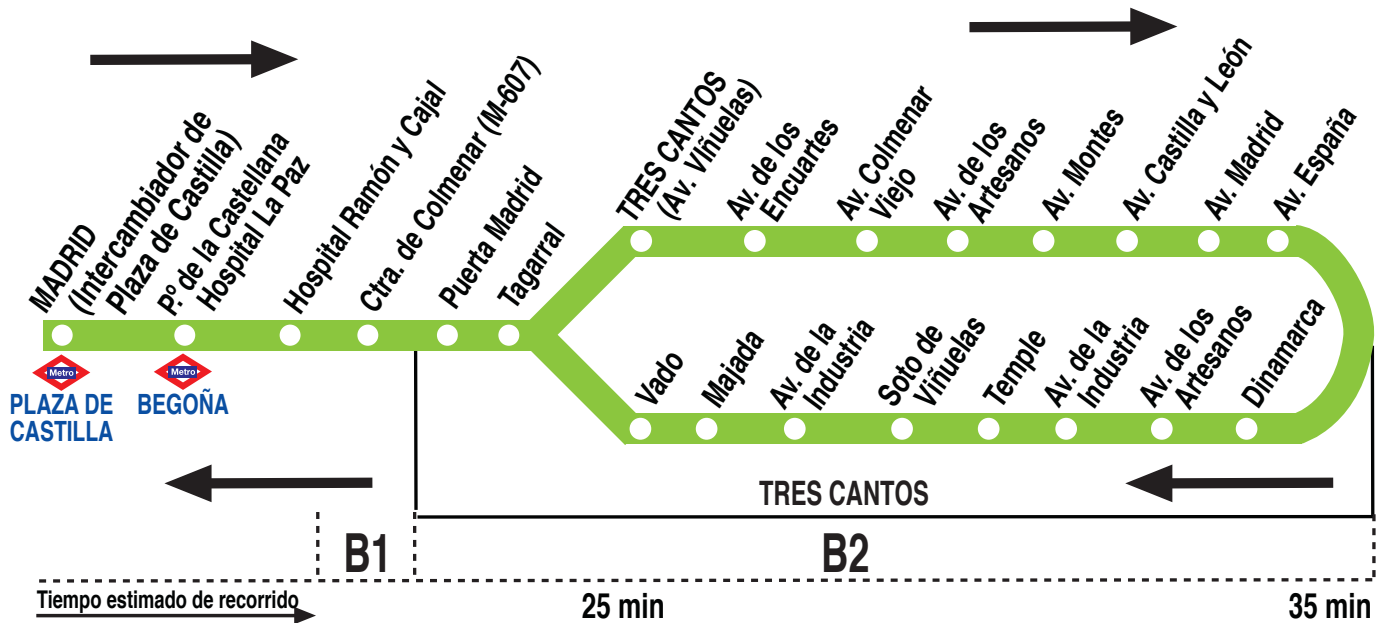

N701 Madrid (Plaza de Castilla) - Tres Cantos

	HORARIOS DE SALIDA DE MADRID (Vigente todo el año)	
	(Intercambiador de Plaza de Castilla en superficie)	
130516		
Noches de domingo a jueves		
A	0:30	2:00 3:30 5:00
Noche de viernes, sábados y vísperas de festivo*		
A	24:00	0:30 1:30 2:00 3:00 3:30 4:30 6:00
Notas:	* Festivo en la Comunidad de Madrid.	