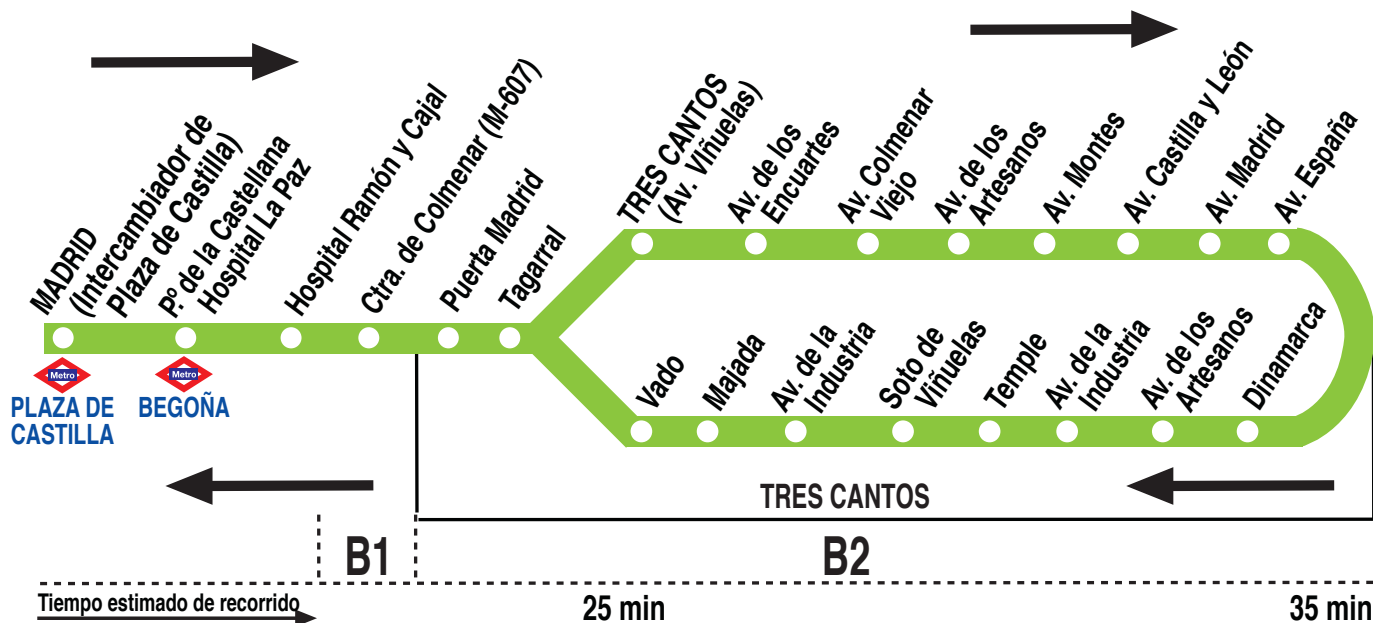

N701

Tres Cantos - Madrid (Plaza de Castilla)

HORARIOS DE PASO APROXIMADO POR TRES CANTOS (Avenida de Viñuelas)

130516

(Vigente todo el año)

Noches de domingo a jueves

A 0:55 2:25 3:55 5:25^f

Noche de viernes, sábados y vísperas de festivo*

A 0:25 0:55 1:55 2:25 3:25 3:55^f 4:55 6:25^f

Notas:

* Festivo en la Comunidad de Madrid.

^f Finaliza en la av. Montes, 1 (Tres Cantos) después de pasar por Nuevo Tres Cantos.

AL ALSA. Avda. de América, 9-A.
(Intercambiador de Avenida de América). 28002 MADRID.