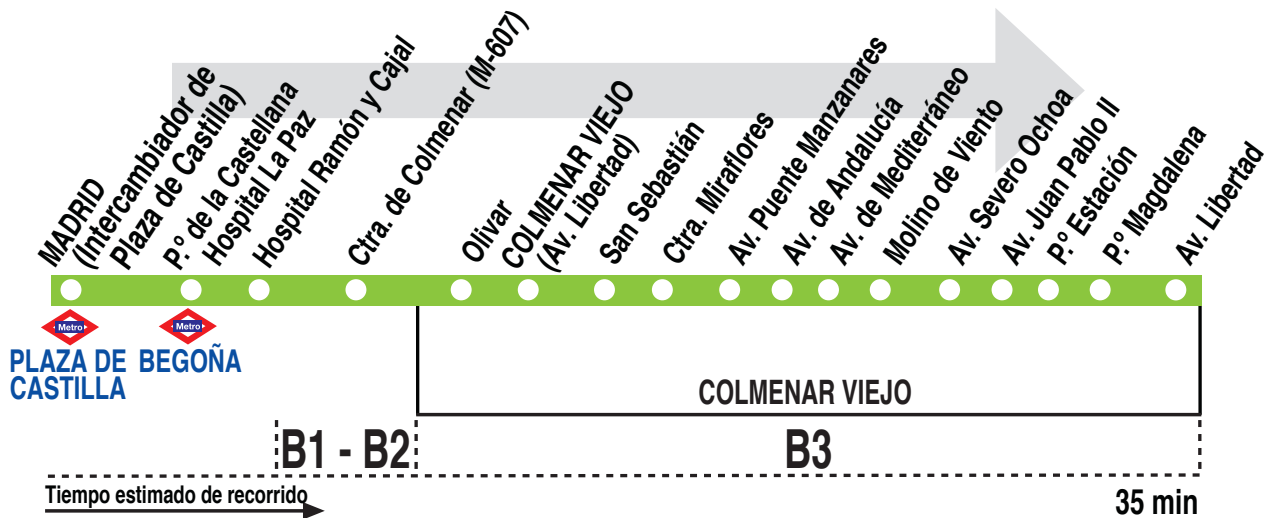

# N702 Madrid (Plaza de Castilla) - Colmenar Viejo

 <b>HORARIOS DE SALIDA DE MADRID</b> (Interc. de Pza. de Castilla en superficie) <small>(Vigente todo el año)</small>				
051118				
Diario				
<b>A</b>	<b>24:00</b>	<b>1:30</b>	<b>3:00</b>	<b>6:00</b>