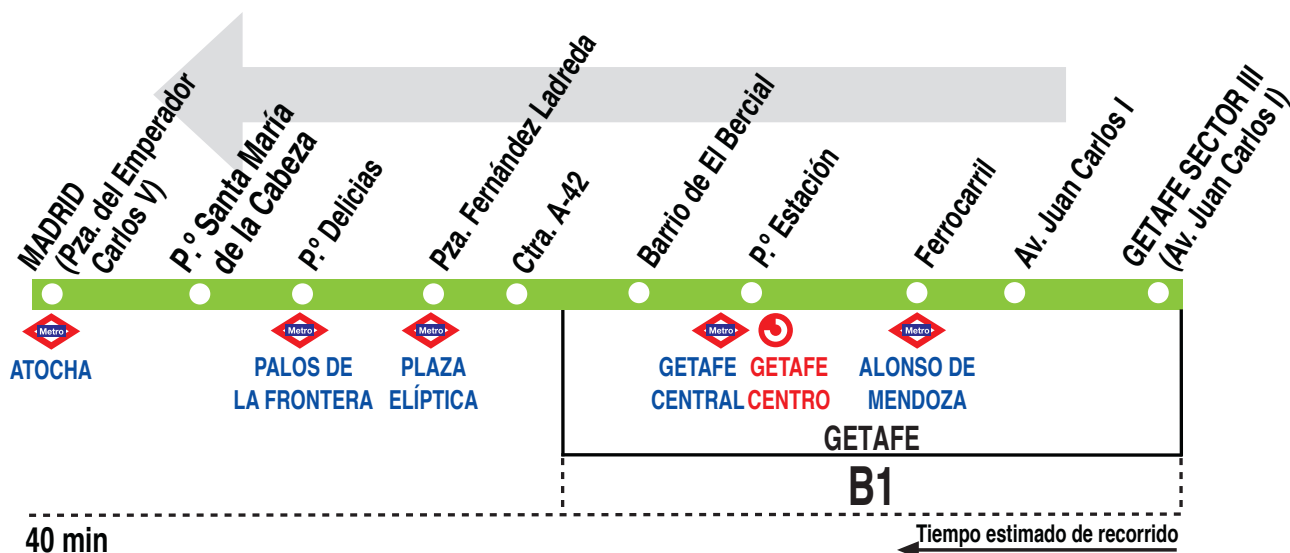

# N801 Getafe (Buenvista-Sector III) - Madrid (Atocha)

011016

## PASO APROXIMADO POR GETAFE (Av. Juan Carlos I)

(Vigente todo el año)