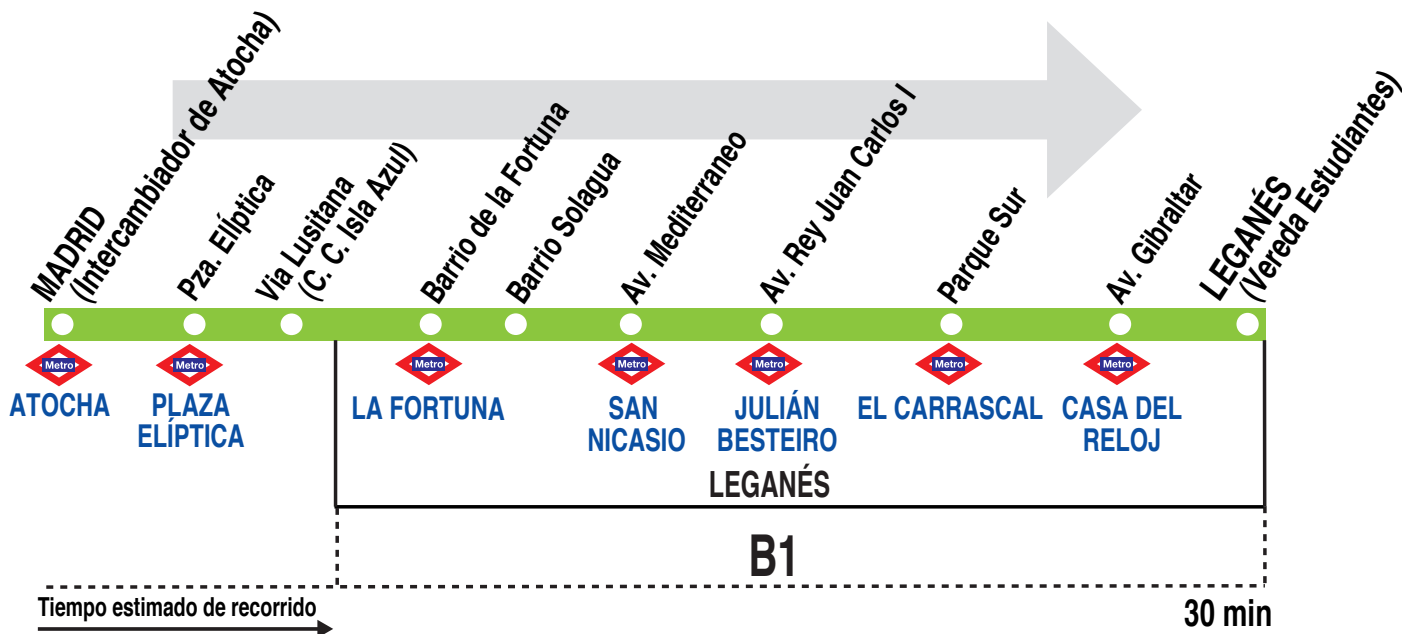

N802 Madrid (Atocha) - Leganés (V. Estudiantes)

140518

HORARIOS DE SALIDA DE MADRID (Intercambiador de Atocha)

(Vigente todo el año)

Noches de domingo a jueves, y festivos noches

A **1:30** **3:30** **5:30**

Noches de viernes, sábados y vísperas de festivo

A **0:30** **1:30** **2:30** **3:30** **4:30** **5:30**

MA Martín, S.A. C/ Torres Quevedo, 3.
Polígono Industrial Leganés. 28914 MADRID

Tel: 91 688 63 33