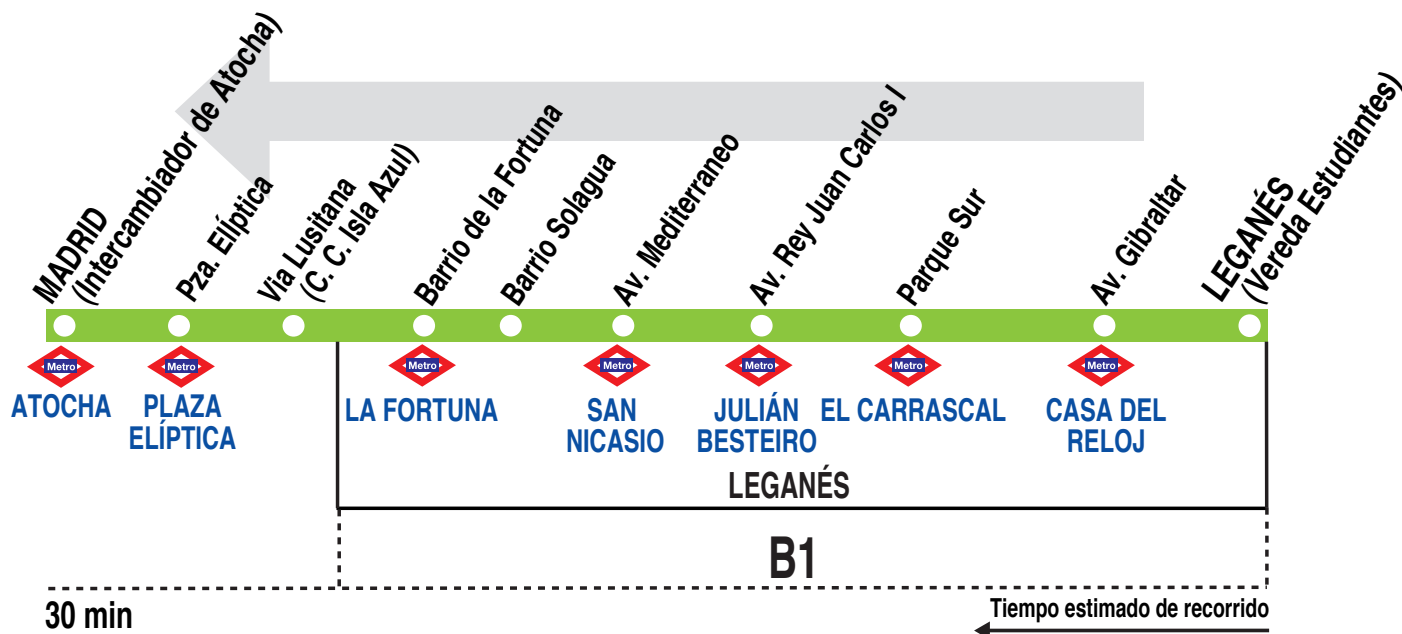

N802 Leganés (V. Estudiantes) - Madrid (Atocha)

140518

HORARIOS DE SALIDA DE LEGANÉS (Calle Pontevedra)

(Vigente todo el año)

Noches de domingo a jueves, y festivos noches

A 0:30 2:30 4:30

Noches de viernes, sábados y vísperas de festivo

A 0:30 1:30 2:30 3:30 4:30

MA Martín, S.A. C/ Torres Quevedo, 3.
Polígono Industrial Leganés. 28914 MADRID

Tel: 91 688 63 33