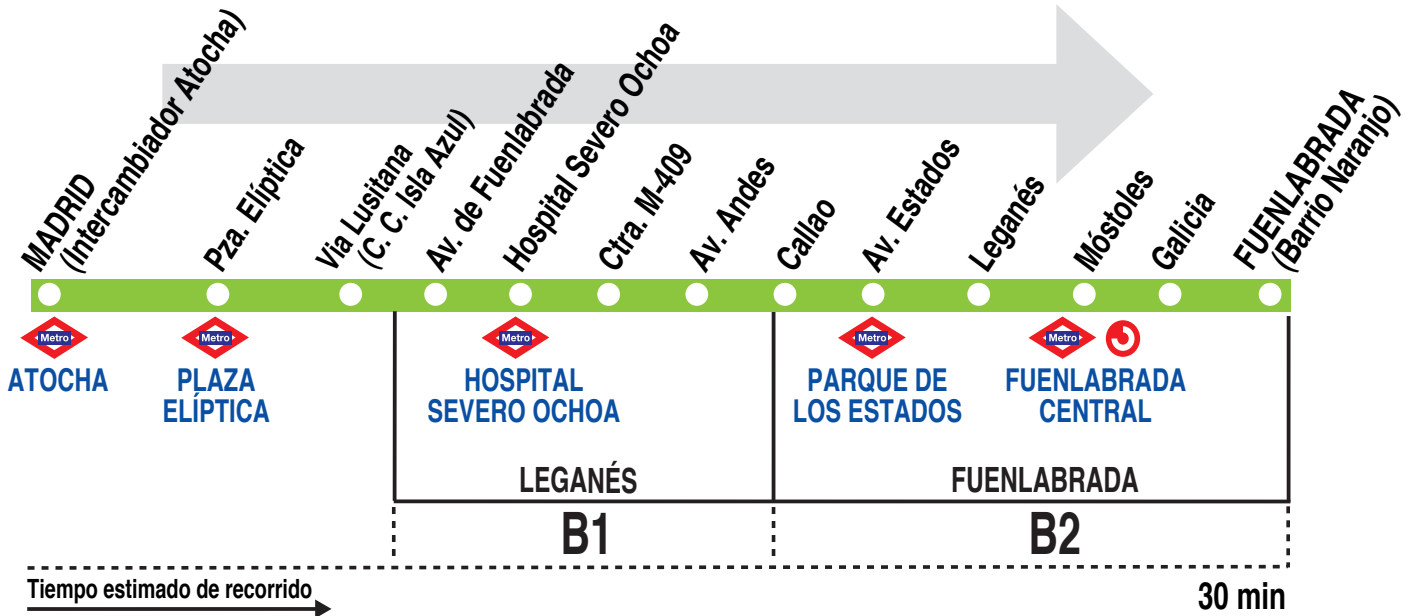

N803

Madrid (Atocha) - Fuenlabrada (B.º Naranjo)

140518

HORARIOS DE SALIDA DE MADRID (Intercambiador de Atocha)

(Vigente todo el año)

Noches de domingo a jueves, y festivos noches

A	0:15	1:45	2:15	3:45	4:15	5:45
---	------	------	------	------	------	------

Noches de viernes, sábados y vísperas de festivo

A	0:30	0:45	1:15	2:00	2:30	2:45
	3:15	4:00	4:30	4:45	5:15	6:00

MA Martín, S.A. C/ Torres Quevedo, 3.
Polígono Industrial Leganés. 28914 MADRID

Tel: 91 688 63 33