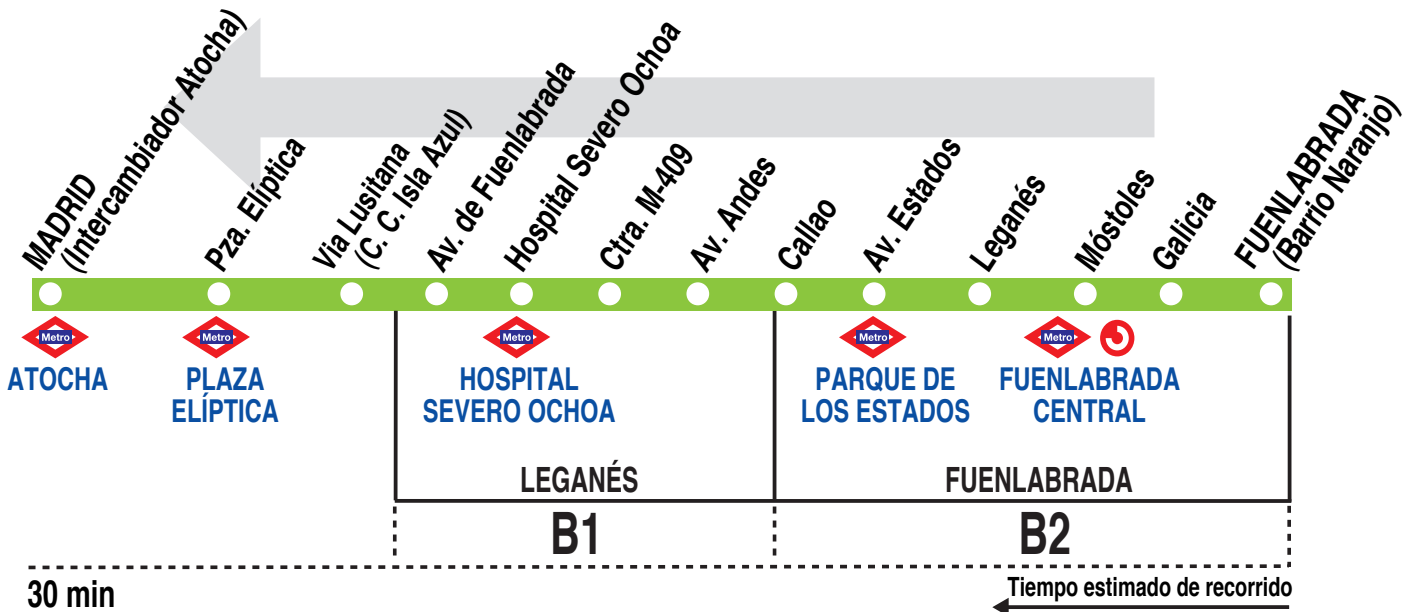

N803 Fuenlabrada (B.º Naranjo) - Madrid (Atocha)

140518

HORARIOS DE SALIDA DE FUENLABRADA (Barrio Naranjo)

(Vigente todo el año)

Noches de domingo a jueves, y festivos noches

A	0:45	1:15	2:45	3:15	4:45
---	------	------	------	------	------

Noches de viernes, sábados y vísperas de festivo

A	0:15	1:00	1:30	1:45	2:15	3:00
	3:30	3:45	4:15	5:00		

MA Martín, S.A. C/ Torres Quevedo, 3.
Polígono Industrial Leganés. 28914 MADRID

Tel: 91 688 63 33