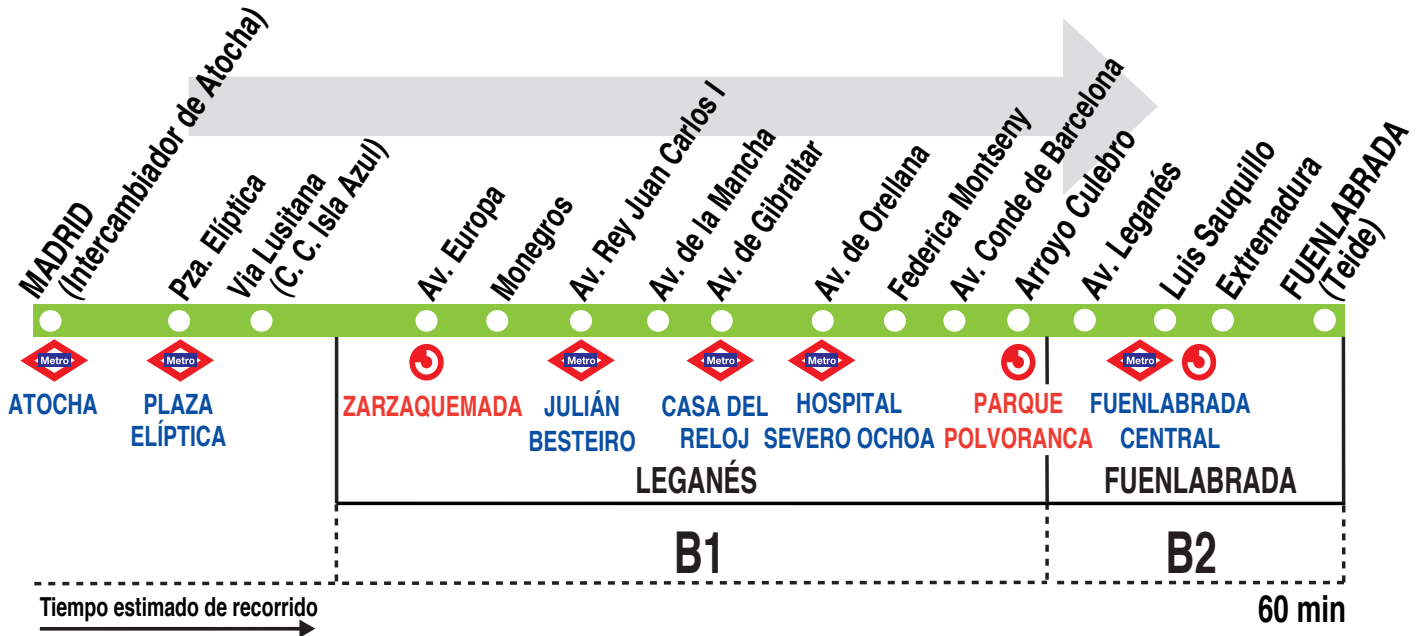

N804

Madrid (Atocha) - Fuenlabrada

140518

HORARIOS DE SALIDA DE MADRID (Intercambiador de Atocha)

(Vigente todo el año)

Noches de domingo a jueves, y festivos noche

A 1:00 3:00 5:00

Noches de viernes, sábados y visperas de festivo

A 0:15 1:00 2:15 3:00 4:15 5:00

MA Martín, S.A. C/ Torres Quevedo, 3.
Polígono Industrial Leganés. 28914 MADRID

Tel: 91 688 63 33