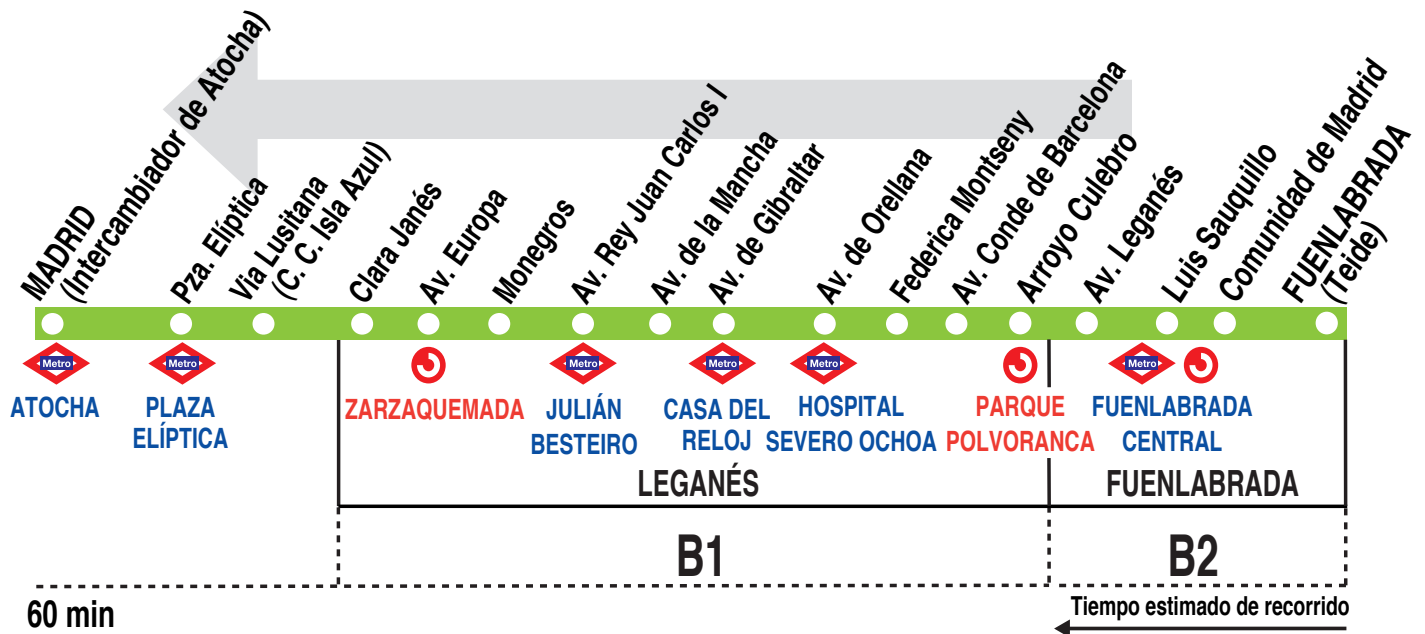

## Fuenlabrada - Madrid (Atocha)

140518

### HORARIOS DE SALIDA DE FUENLABRADA (Calle Teide)

(Vigente todo el año)

#### Noches de viernes, sábados y vísperas de festivo

A	0:00	1:15	2:00	3:15	4:00
---	------	------	------	------	------

**MA** Martín, S.A. C/ Torres Quevedo, 3.  
Polígono Industrial Leganés. 28914 MADRID