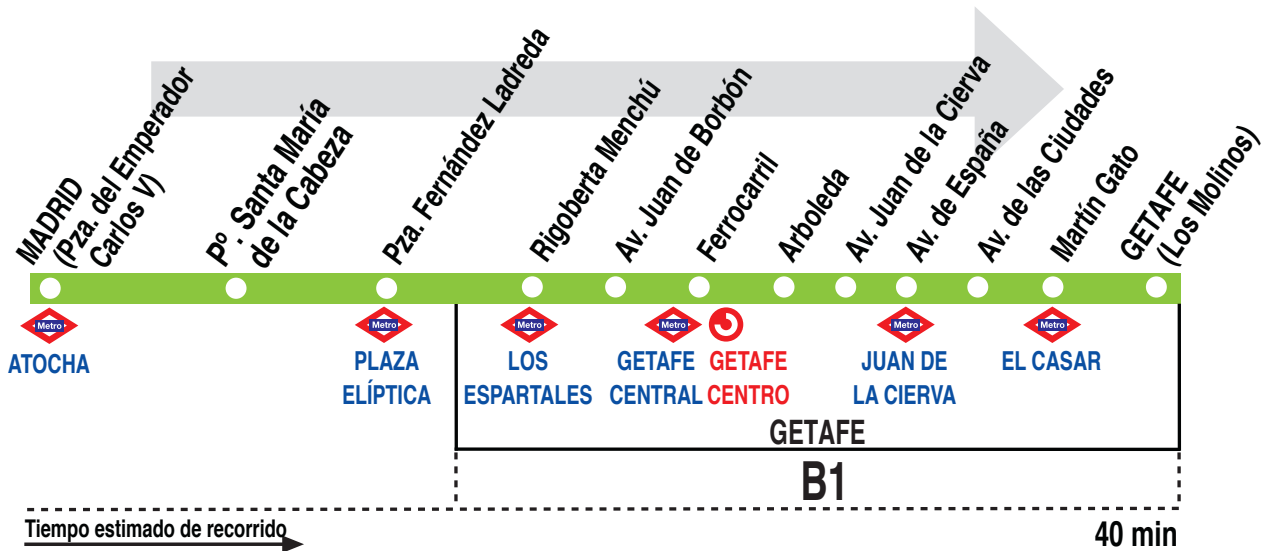

N805

Madrid (Atocha) - Getafe (Los Molinos)

HORARIOS DE SALIDA DE MADRID (Plaza del Emperador Carlos V) (Vigente todo el año)					
Noches de domingo a jueves					
A	0:30	1:00	2:20	3:40	5:00
Noche de viernes, sábados y vísperas de festivo*					
A	0:30	1:00	2:25	3:50	5:10
Notas:	* Festivo en la Comunidad de Madrid.				

AV AVANZA INTERURBANOS, S.L.U.
Ctra. de Toledo (A-42), p.k. 15,0. GETAFE 28905 MADRID

Tel: 91 695 24 70