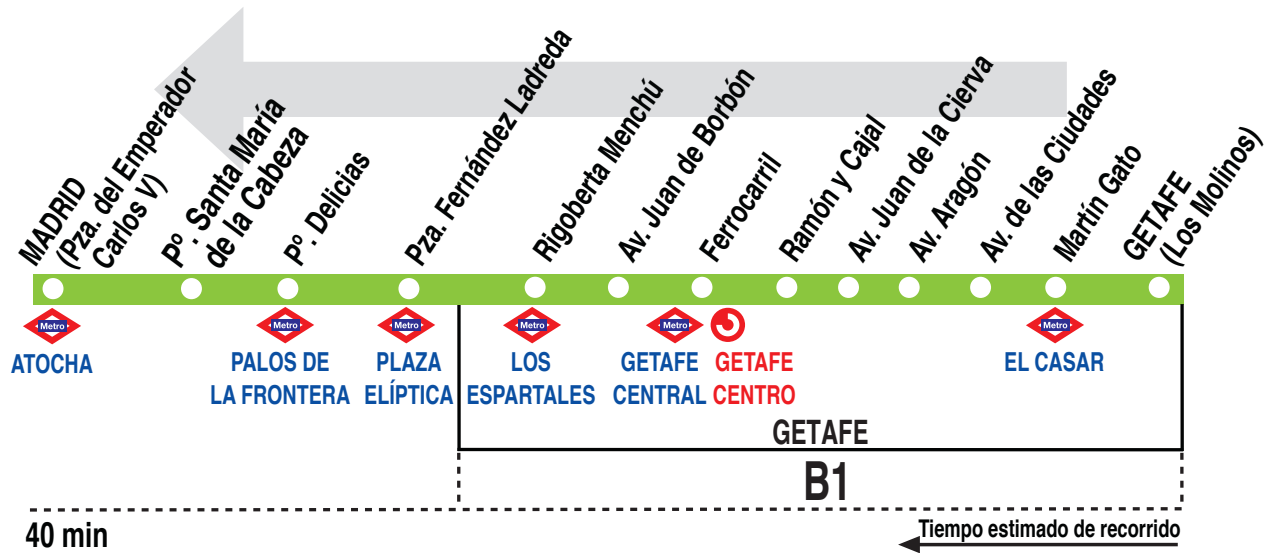

N805

Getafe (Los Molinos) - Madrid (Atocha)

011016

PASO APROXIMADO POR GETAFE (Av. Caballero de la Triste Figura)

(Vigente todo el año)

Noches de domingo a jueves

A	23:50	1:40	3:00	4:20
---	-------	------	------	------

Noche de viernes, sábados y vísperas de festivo*

A	23:50	1:40	3:05	4:30
---	-------	------	------	------

Notas:

* Festivo en la Comunidad de Madrid.

AVANZA INTERURBANOS, S.L.U.

Ctra. de Toledo (A-42), p.k. 15,0. GETAFE 28905 MADRID