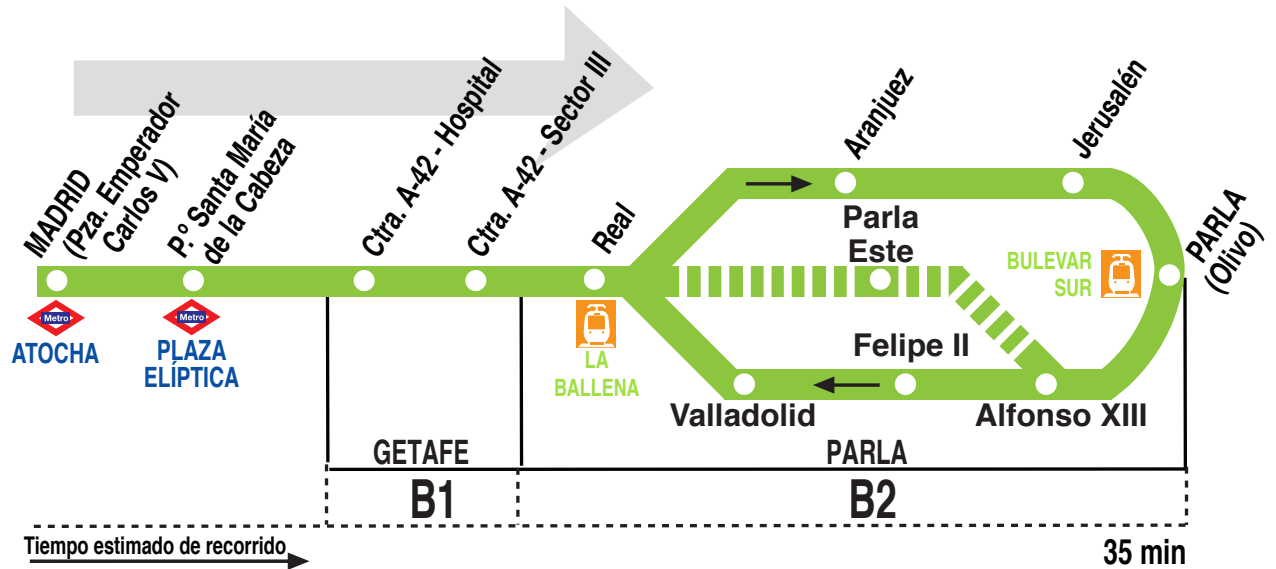

N806

Madrid (Atocha) - Parla

111215

HORARIOS DE SALIDA DE MADRID (Plaza del Emperador Carlos V)

(Vigente todo el año)

Noches de domingo a jueves y noches de festivo*

A	0:15	1:30	1:30 ^p	2:50	4:05	5:20 ^p
---	------	------	-------------------	------	------	-------------------

Notas:

* Festivos en la Comunidad de Madrid.

^e Por Parla Este.

^p Hasta calle Real (Parla), completando su recorrido circular por Parla.

^s Sólo hasta Parla Este.

AVANZA INTERURBANOS, S.L.U.

Ctra. de Toledo (A-42), p.k. 15,0. GETAFE 28905 MADRID