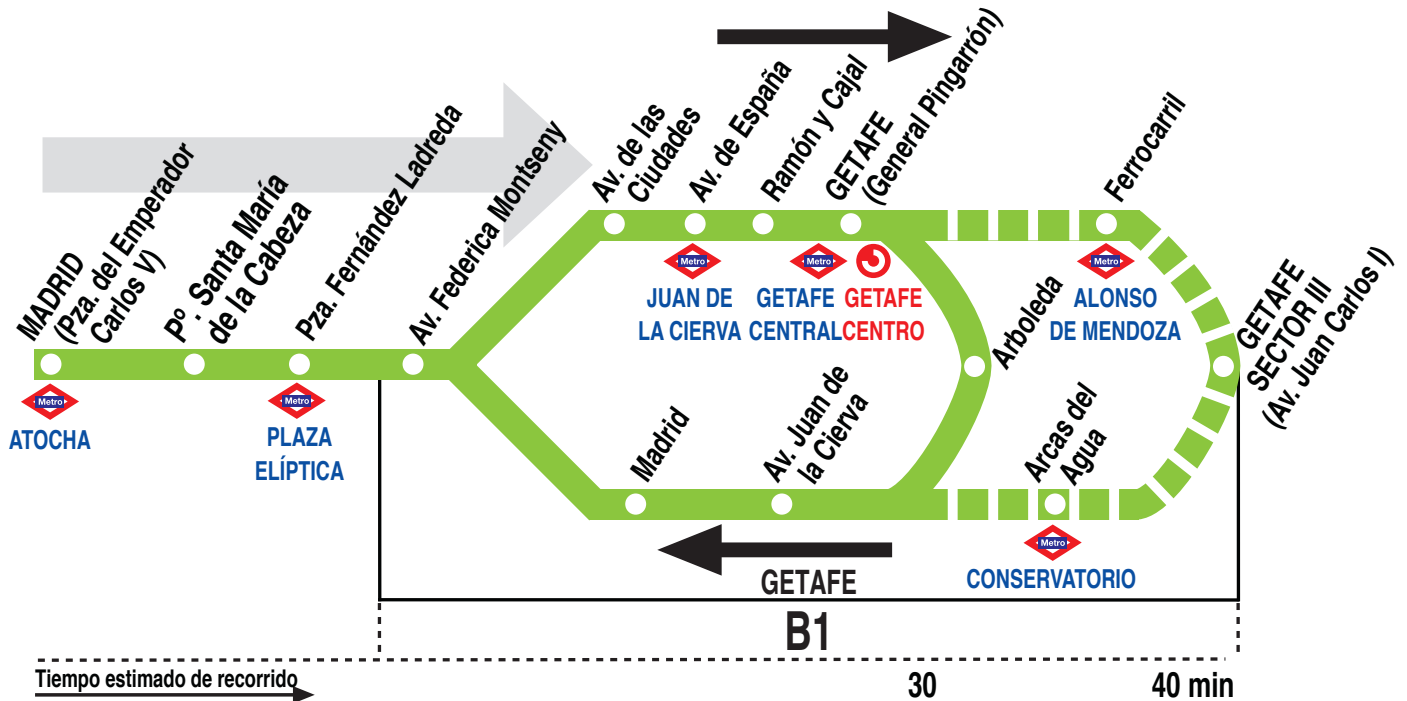

N807

Madrid (Atocha) - Getafe (Centro-Sector III)

011016

HORARIOS DE SALIDA DE MADRID (Plaza del Emperador Carlos V)

(Vigente todo el año)

Noche de viernes, sábados y vísperas de festivo*

A	0:15	1:25	2:10 ^s	2:35	3:45 ^s	5:05
---	------	------	-------------------	------	-------------------	------

Notas:

* Festivo en la Comunidad de Madrid.

^s Servicio Especial por el Sector III (Getafe).

AV AVANZA INTERURBANOS, S.L.U.
Ctra. de Toledo (A-42), p.k. 15,0. GETAFE 28905 MADRID

Tel: 91 695 24 70