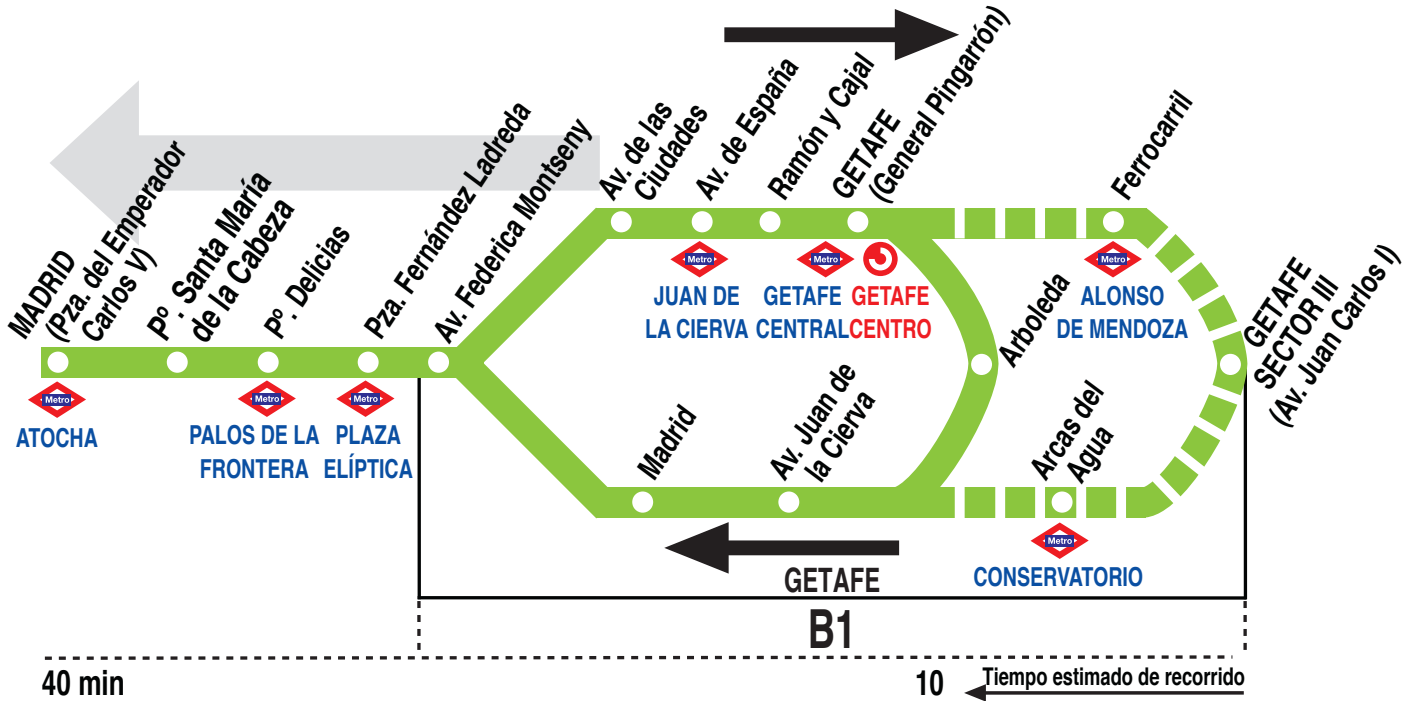

N807 Getafe (Centro-Sector III) - Madrid (Atocha)

	PASO APROXIMADO POR GETAFE (Calle General Pingarrón)					(Vigente todo el año)
	011016					
Noche de viernes, sábados y vísperas de festivo*						
A	23:40	0:50	1:30^s	2:00	3:10	4:25^s
Notas:	* Festivo en la Comunidad de Madrid. ^s Servicio Especial por el Sector III (Getafe).					