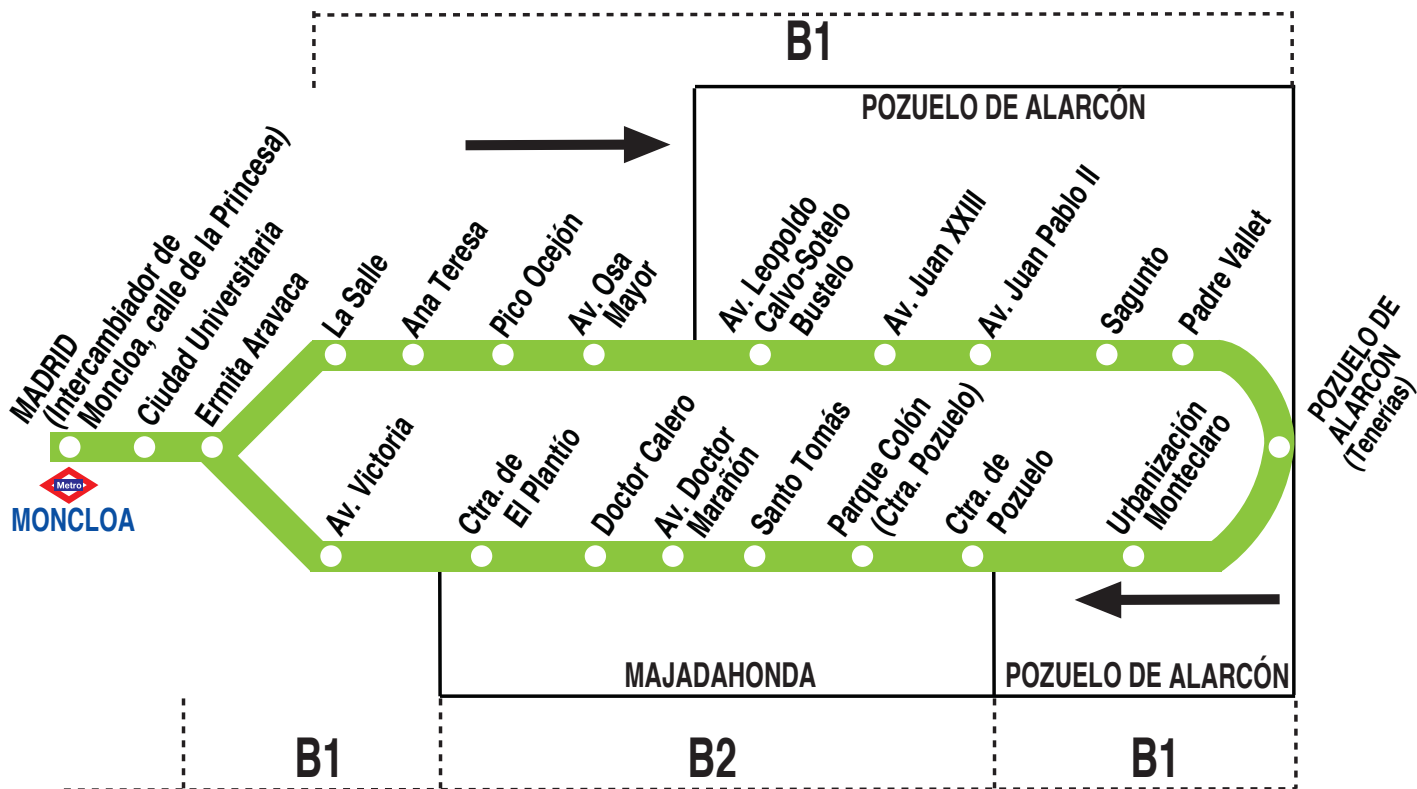

N901

Madrid (Moncloa) - Pozuelo - Majadahonda - Madrid

 HORARIOS DE PASO APROXIMADO			
1013	(Vigente todo el año)		
MADRID	Pozuelo de Alarcón	Majadahonda	MADRID
Noches de domingo a noches de jueves			
1:15	1:40	1:50	2:15
2:30	2:55	3:05	3:30
3:45	4:10	4:20 ^s	—
Noches de viernes laborables, sábados laborables y vísperas de festivo			
1:15	1:40	1:50	2:15
2:30	2:55	3:05	3:30
3:45	4:10	4:20	4:55
5:00	5:25	5:35 ^s	—
Notas:	^s Hasta centro comercial Sexta Avenida (Madrid).		