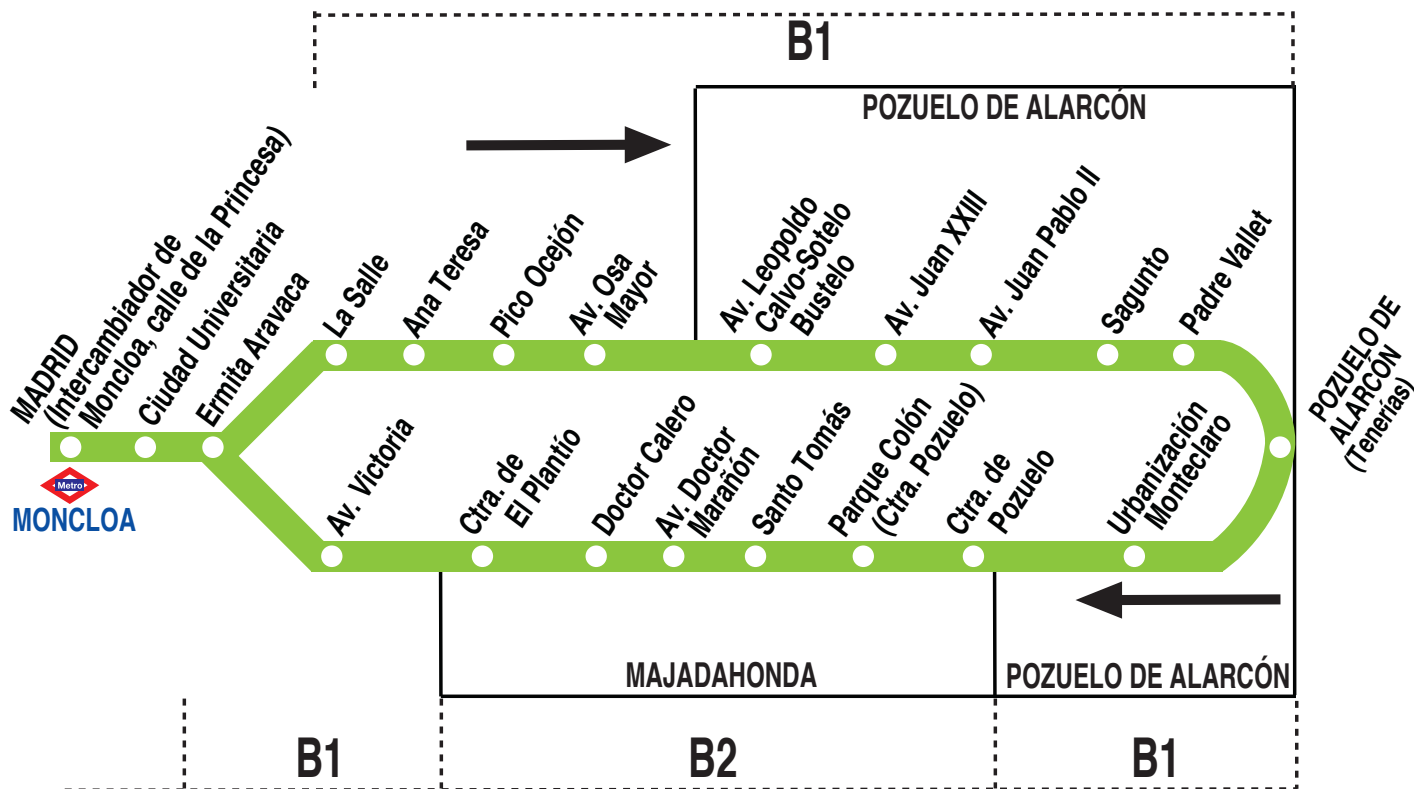

N901

Madrid (Moncloa) - Pozuelo - Majadahonda - Madrid

HORARIOS DE PASO APROXIMADO

1013 (Vigente todo el año)

MADRID	Pozuelo de Alarcón	Majadahonda	MADRID
Noches de domingo a noches de jueves			
1:15	1:40	1:50	2:15
2:30	2:55	3:05	3:30
3:45	4:10	4:20 ^s	—
Noches de viernes laborables, sábados laborables y vísperas de festivo			
1:15	1:40	1:50	2:15
2:30	2:55	3:05	3:30
3:45	4:10	4:20	4:55
5:00	5:25	5:35 ^s	—
Notas:	^s Hasta centro comercial Sexta Avenida (Madrid).		