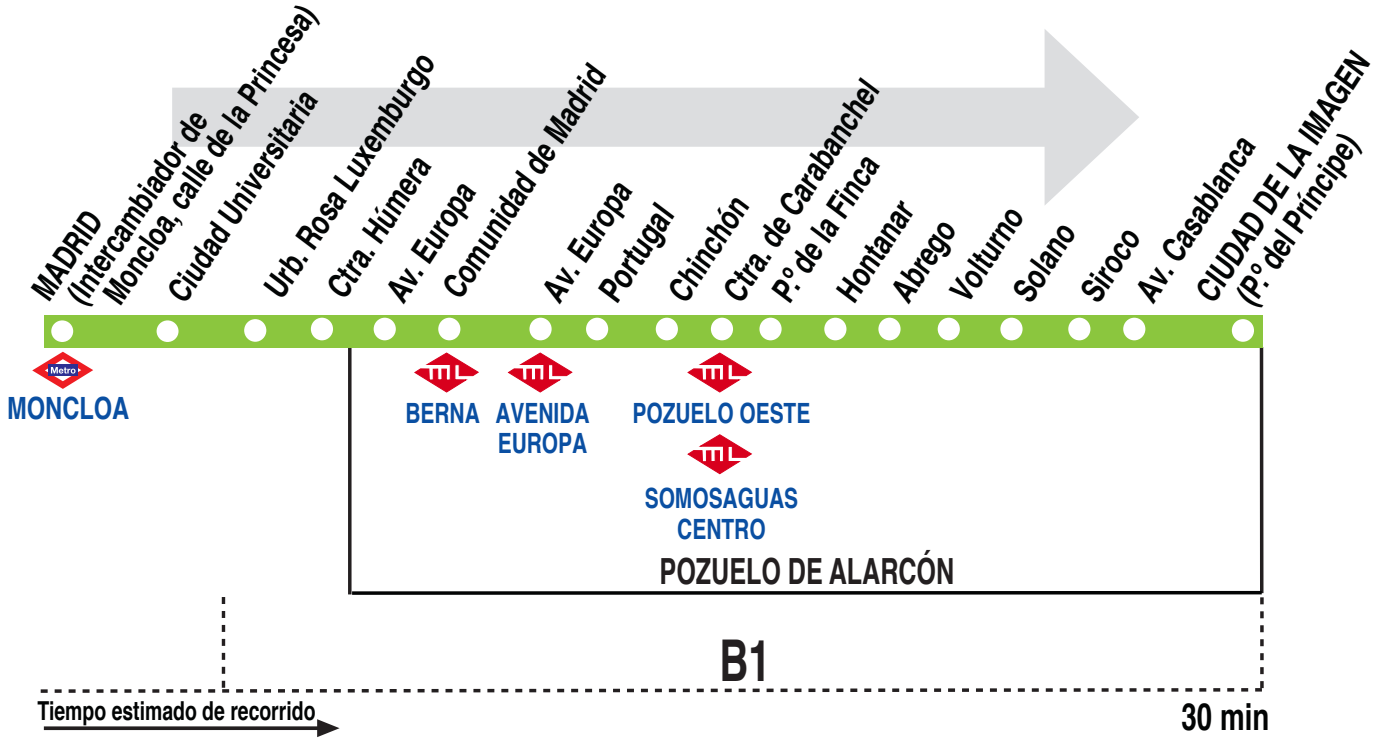

N902

Madrid (Moncloa) -
Pozuelo (Prado de Somosaguas
- Ciudad de la Imagen)

 HORARIOS DE SALIDA DE MADRID (Calle de la Princesa)					
(Vigente todo el año)					
Noches de domingo a noches de jueves					
A	1:30	3:15	5:00		
Noches de viernes laborables, sábados laborables y vísperas de festivo					
A	24:00	1:15	2:45	4:15	5:45