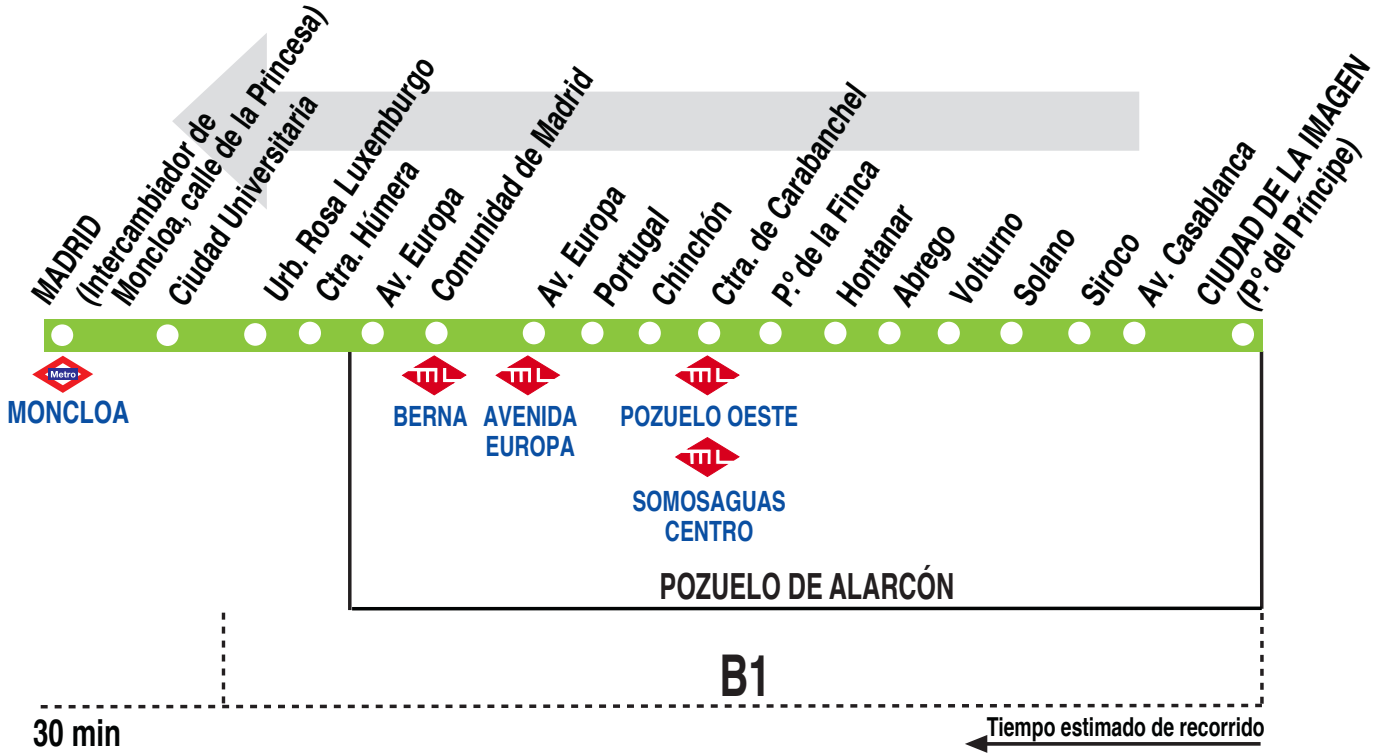

# N902

Pozuelo (Prado de Somosaguas  
- Ciudad de la Imagen)  
- Madrid (Moncloa)

1013

## HORARIOS DE SALIDA DE POZUELO DE ALARCÓN (Ciudad de la Imagen)

(Vigente todo el año)