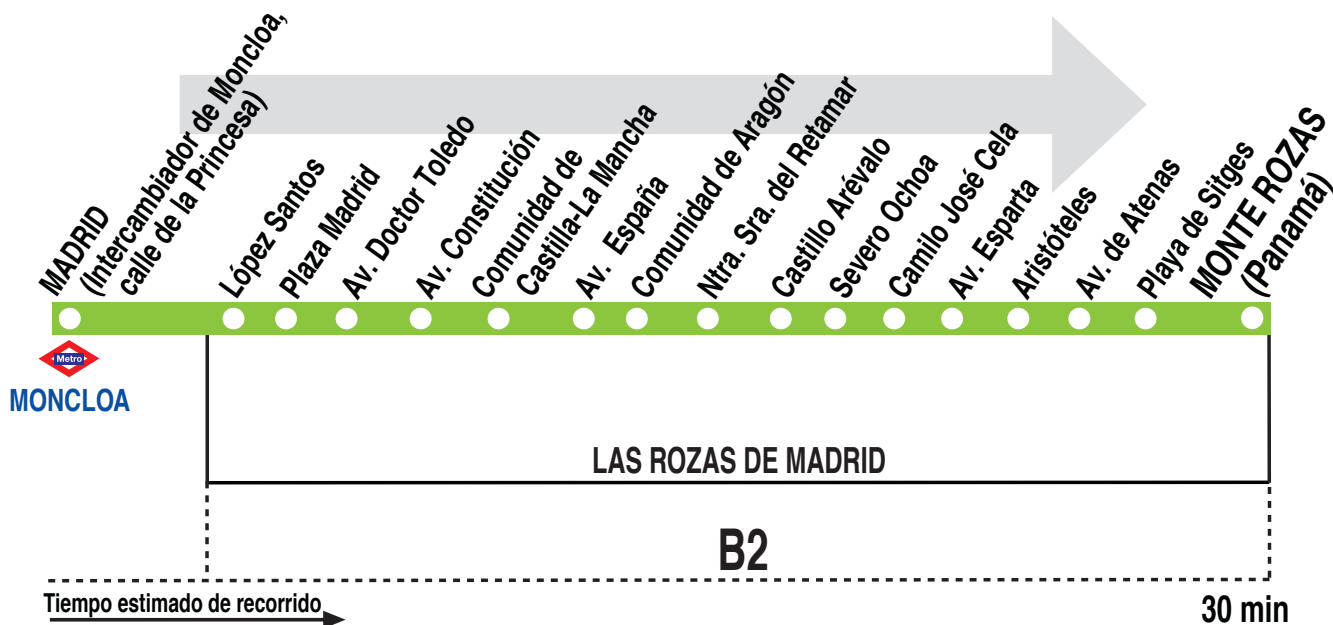

N903

Madrid (Moncloa) -
Las Rozas - Monte Rozas

221017

HORARIOS DE SALIDA DE MADRID (Calle de la Princesa)

(Vigente todo el año)

De domingo a jueves

A	1:00	2:45	4:30	6:15
---	------	------	------	------

Noche de viernes, sábados y vísperas de festivo*

A	0:30	1:00	2:00	3:00	4:00	5:00	6:00
---	------	------	------	------	------	------	------

Notas:

* Festivo en la Comunidad de Madrid.

AP AUTO PERIFERIA, S.A. C/ Cabo Rufino Lázaro, 20.
(Polígono Industrial Európolis). Las Rozas 28232 MADRID.