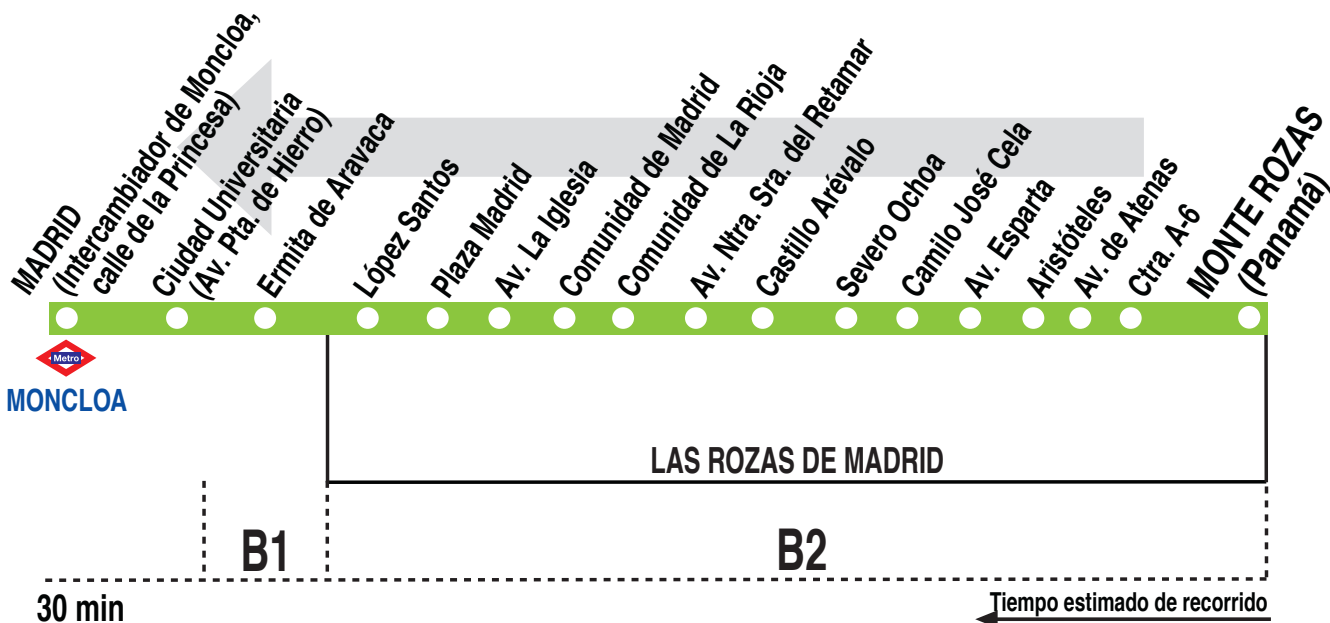

N903

Monte Rozas - Las Rozas - Madrid (Moncloa)

221017

HORARIOS DE SALIDA DE MONTE ROZAS (Calle Panamá)

(Vigente todo el año)

De domingo a jueves

| | | | | |
|---|-------|------|------|------|
| A | 24:00 | 1:55 | 3:40 | 5:25 |
|---|-------|------|------|------|

Noche de viernes, sábados y vísperas de festivo*

| | | | | | | | |
|---|-------|-------|------|------|------|------|------|
| A | 23:15 | 24:00 | 1:00 | 2:00 | 3:00 | 4:00 | 5:00 |
|---|-------|-------|------|------|------|------|------|

Notas:

* Festivo en la Comunidad de Madrid.

AP AUTO PERIFERIA, S.A. C/ Cabo Rufino Lázaro, 20.
(Polígono Industrial Európolis). Las Rozas 28232 MADRID.

Tel: 91 637 12 28