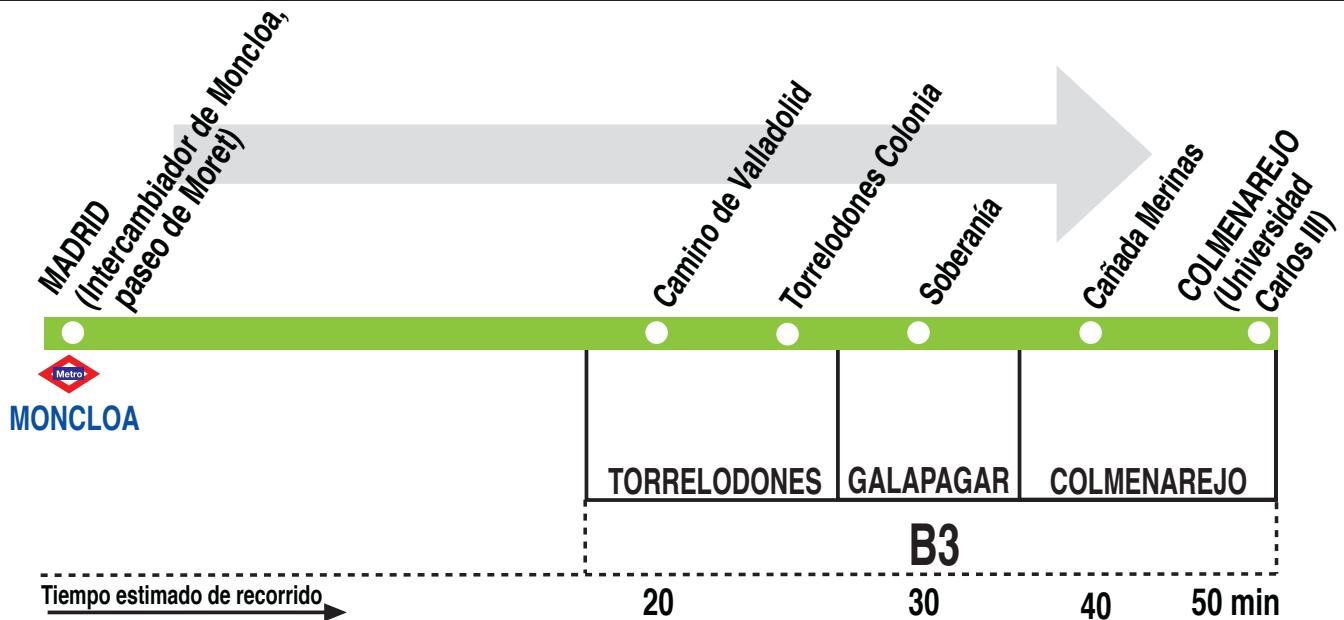

N904

Madrid (Moncloa) -
Torrelodones (Col.) -
Galapagar - Colmenarejo

0913

HORARIOS DE SALIDA DE MADRID (Paseo de Moret)

(Vigente todo el año)

De domingo a jueves

A	0:30	1:15	3:15	5:15
---	------	------	------	------

Noche de viernes, sábados y vísperas de festivo*

A	0:15	1:15	2:15	3:15	4:15	5:15
---	------	------	------	------	------	------

Notas:

En las paradas de Torrelodones Pueblo sólo se efectúan recogida de viajeros.
* Festivo en la Comunidad de Madrid.