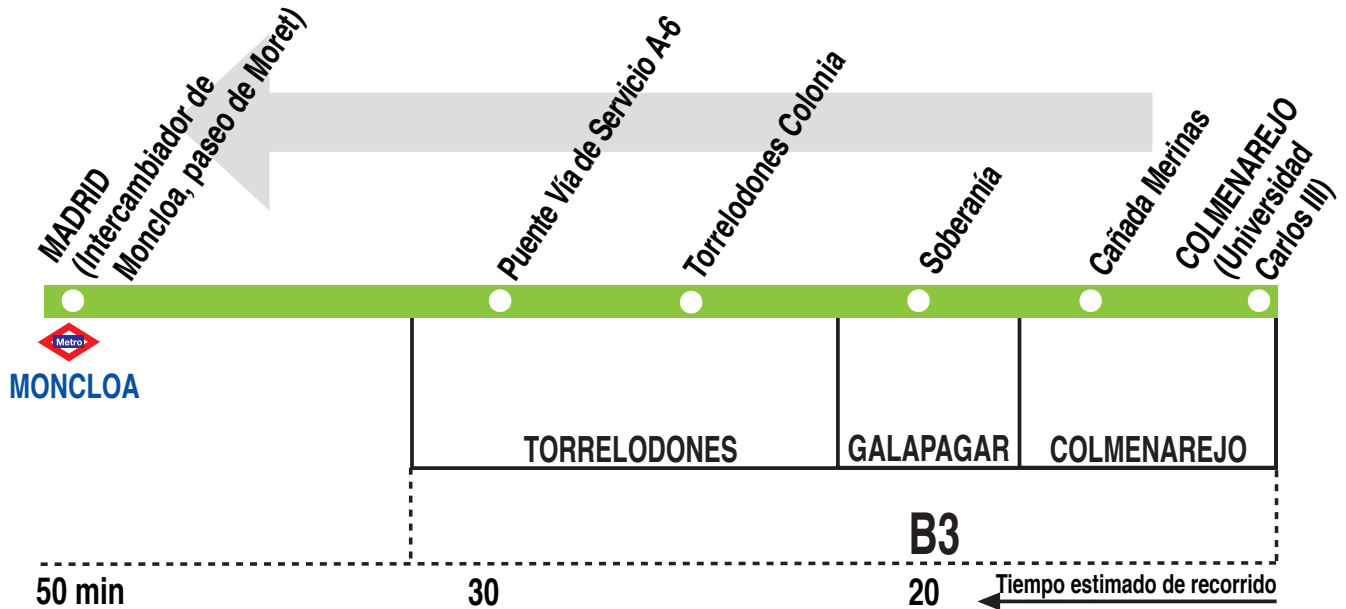

N904 Colmenarejo - Galapagar - Torrelodones (Col.) - Madrid (Moncloa)

0913

HORARIOS DE SALIDA DE COLMENAREJO (Universidad Carlos III)

(Vigente todo el año)

De domingo a jueves

A	23:25	0:10	2:10	4:10
---	-------	------	------	------

Noche de viernes, sábados y vísperas de festivo*

A	23:10	0:10	1:10	2:10	3:10	4:10
---	-------	------	------	------	------	------

Notas:

En las paradas de Torrelodones Pueblo sólo se efectúan recogida de viajeros.
* Festivo en la Comunidad de Madrid.