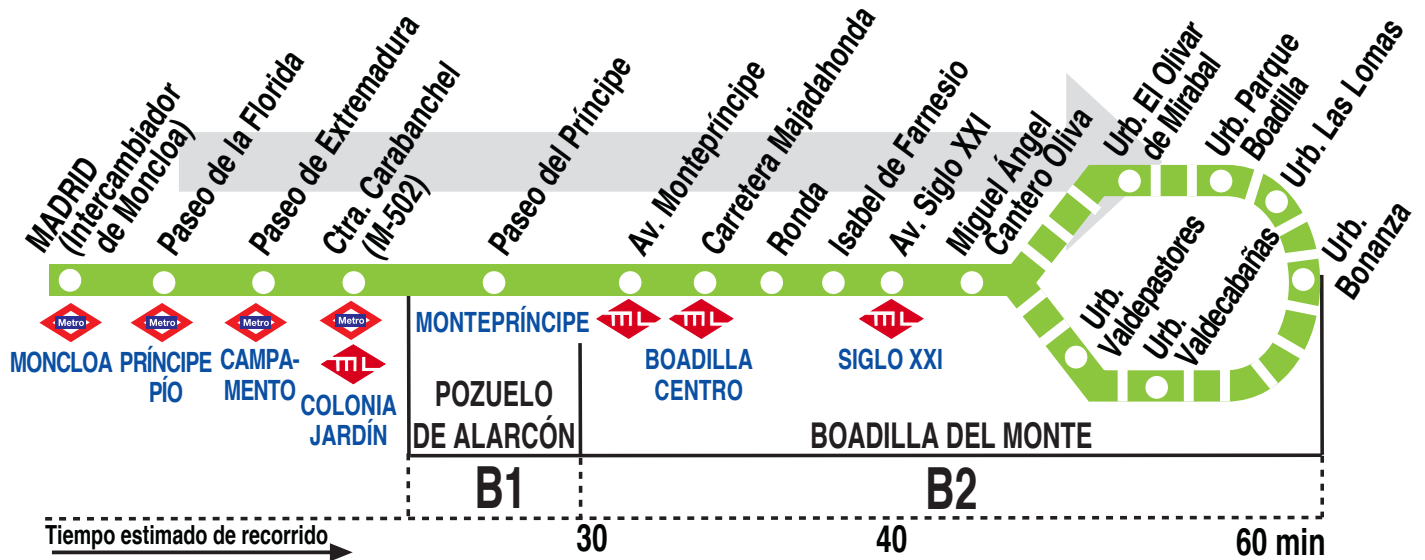

N905

Madrid (Moncloa) - Boadilla del Monte

HORARIOS DE SALIDA DE MADRID (Paseo Ruperto Chapí) (Vigente todo el año)

070417

De lunes a jueves

| | | | | |
|---|-------|-------|------|------|
| A | 23:00 | 24:00 | 1:00 | 3:00 |
|---|-------|-------|------|------|

HORARIOS DE SALIDA DE MADRID (Paseo Moret) (Vigente todo el año)

Domingos

| | | | | |
|---|-------|-------|------|------|
| A | 23:00 | 24:00 | 1:00 | 3:00 |
|---|-------|-------|------|------|

Viernes, sábados y vísperas de festivo*