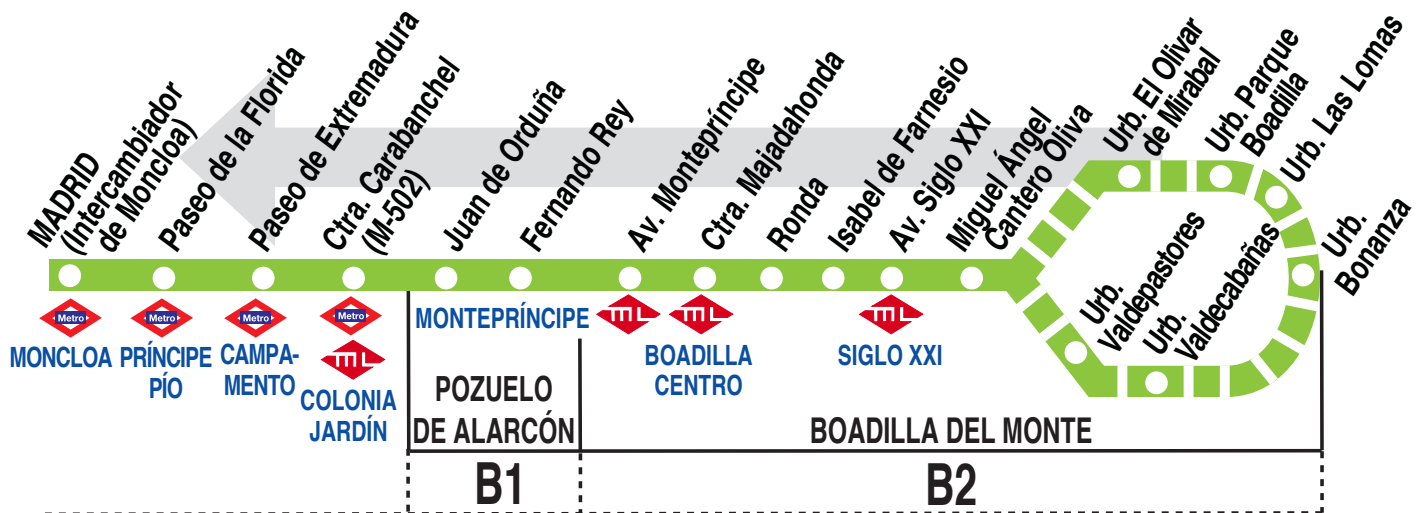

N905

Boadilla del Monte - Madrid (Moncloa)

SALIDA Y HORARIOS DE PASO APROXIMADO POR BOADILLA DEL MONTE Y SUS URBANIZACIONES

070417

(Vigente todo el año)

Urb. El Olivar de Mirabal	Urb. Parque Boadilla	Urb. Bonanza	Urb. Valdepastores	B. DEL MONTE (Urb. Viñas Viejas)	B. DEL MONTE (Casco Urbano)	MADRID
De domingo a jueves						
—	—	—	—	24:00	0:05	0:45
—	—	—	—	2:00	2:05	2:45
Viernes, sábados y vísperas de festivo *						
—	—	—	—	23:15	23:20	24:00
—	—	—	—	24:00	0:05	0:45
—	—	—	—	2:00	2:05	2:45
3:40	3:45	3:55	4:10	4:30	4:35	5:15
Notas:		* Festivos en la Comunidad de Madrid.				