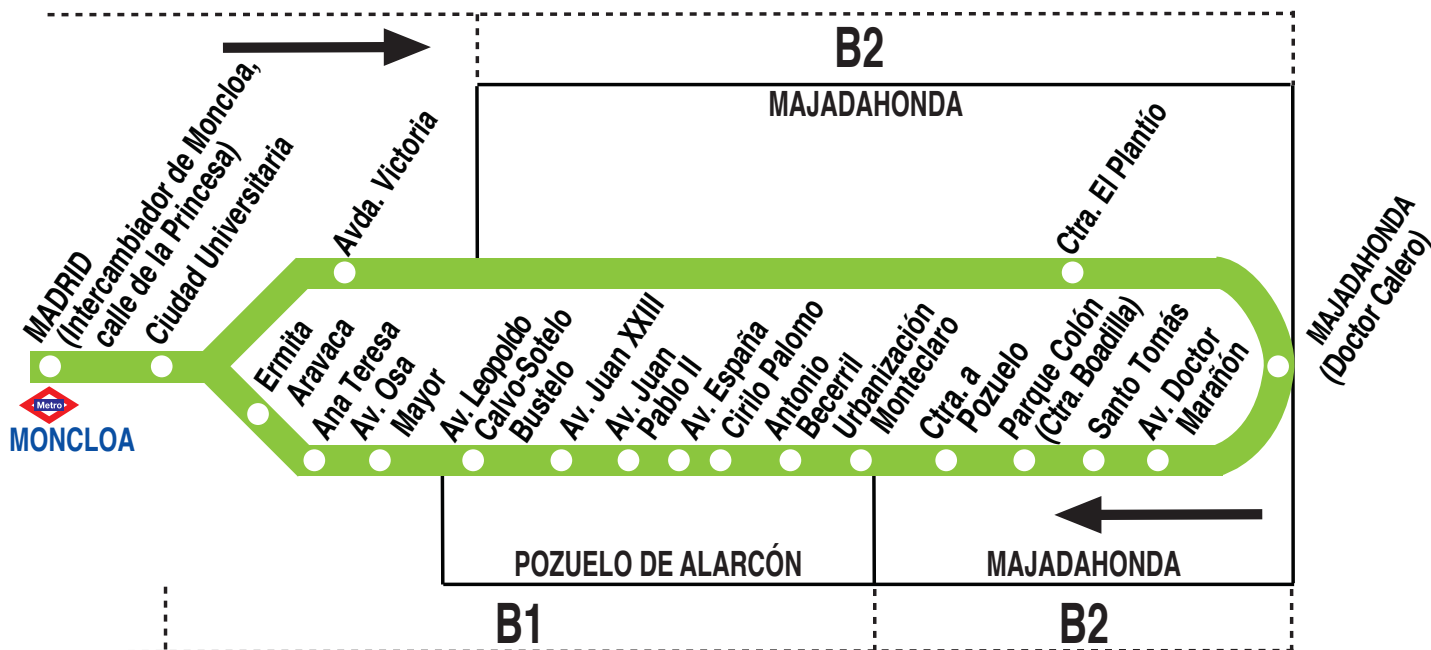

# N906

## Madrid (Moncloa) - Majadahonda - Pozuelo - Madrid

 <b>HORARIOS DE PASO APROXIMADO</b> <span style="float: right;">(Vigente todo el año)</span>			
MADRID	Majadahonda	Pozuelo de Alarcón	MADRID
<b>Noches de domingo a noches de jueves</b>			
1:00	1:25	1:35	2:00
2:15	2:40	2:50	3:15
3:30	3:55	4:05	4:30
5:00	5:25	5:40 <sup>s</sup>	—
<b>Noches de viernes laborables, sábados laborables y vísperas de festivo</b>			
1:00	1:25	1:35	2:00
2:15	2:40	2:50	3:15
3:30	3:55	4:05	4:30
4:45	5:10	5:20	5:45
6:00	6:25	6:35 <sup>s</sup>	—
Notas:	<sup>s</sup> Hasta centro comercial Sexta Avenida (Madrid).		