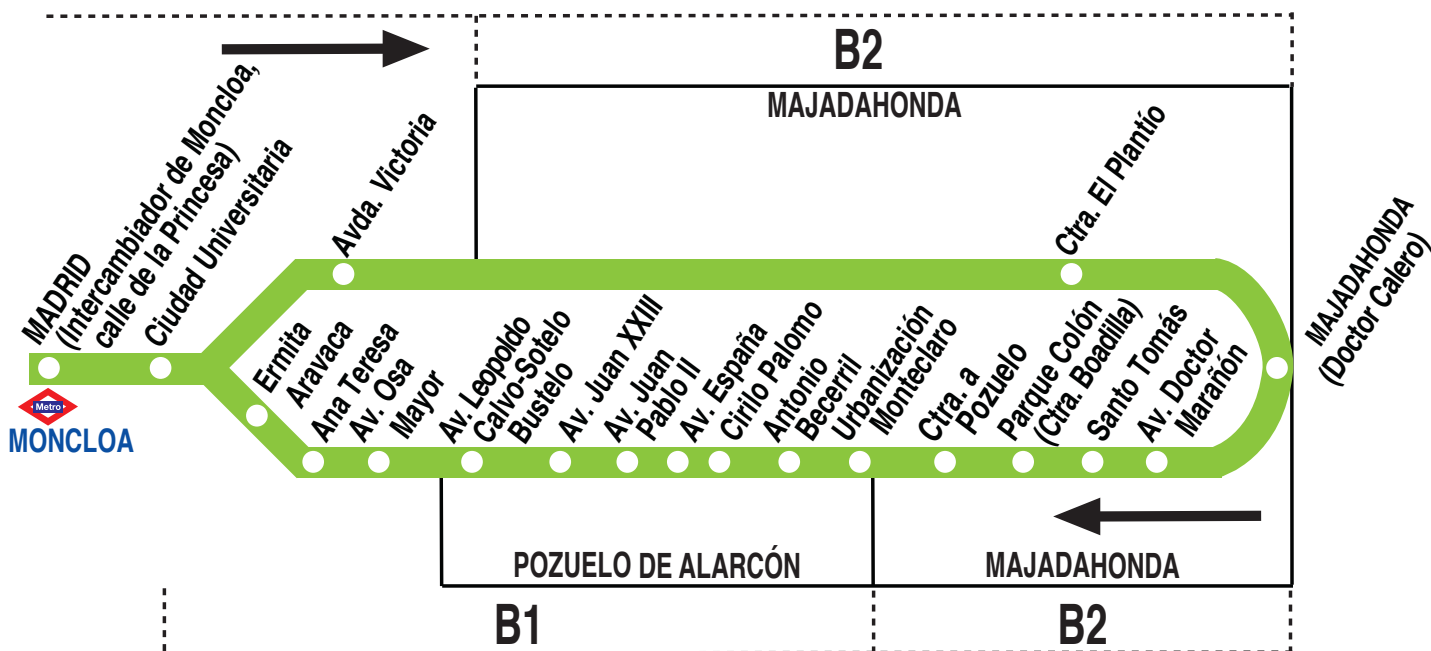

N906

Madrid (Moncloa) - Majadahonda - Pozuelo - Madrid

1013

HORARIOS DE PASO APROXIMADO

(Vigente todo el año)

MADRID	Majadahonda	Pozuelo de Alarcón	MADRID
Noches de domingo a noches de jueves			
1:00	1:25	1:35	2:00
2:15	2:40	2:50	3:15
3:30	3:55	4:05	4:30
5:00	5:25	5:40 ^s	—
Noches de viernes laborables, sábados laborables y vísperas de festivo			
1:00	1:25	1:35	2:00
2:15	2:40	2:50	3:15
3:30	3:55	4:05	4:30
4:45	5:10	5:20	5:45
6:00	6:25	6:35 ^s	—

Notas:

^s Hasta centro comercial Sexta Avenida (Madrid).