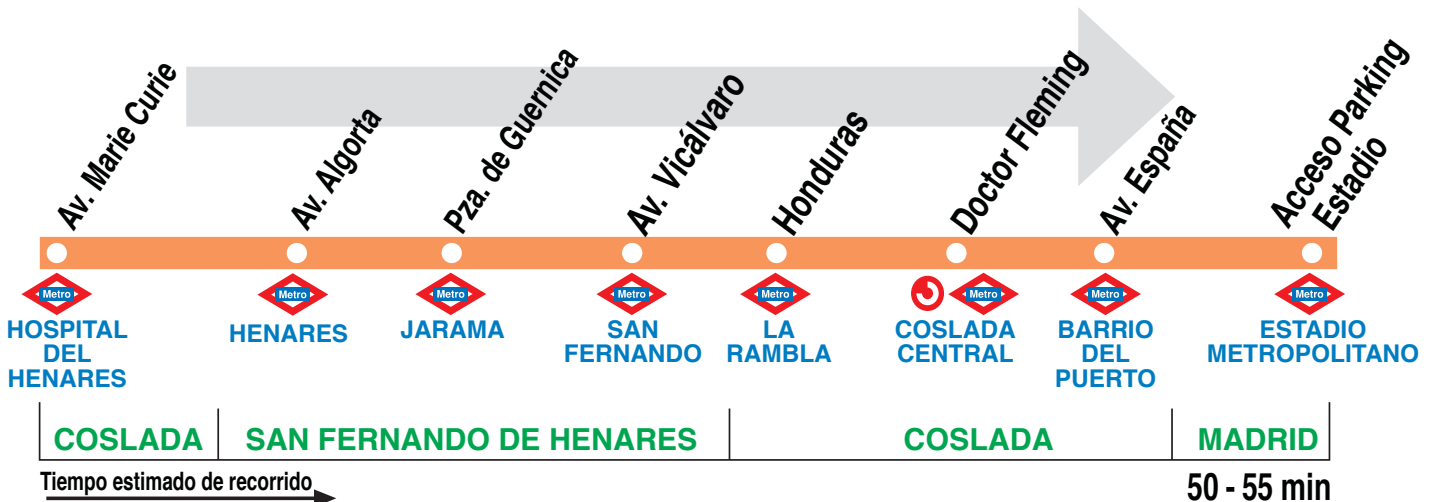

SE7

Hospital del Henares - Estadio Metropolitano

Servicio Gratuito para usuarios de metro Línea 7

HORARIOS DE SALIDA DE HOSPITAL DEL HENARES (Av. Marie Curie)

(Vigente de 16 de junio
a 14 de septiembre)

Lunes a viernes laborables

De	6:00	a	10:00	cada	6	minutos
De	10:00	a	22:00	entre	6-8	minutos
De	22:00	a	24:00	cada	8	minutos
De	24:00	a	1:30	cada	15	minutos

Sábados laborables, domingos y festivos

De	6:00	a	24:00	cada	8	minutos
De	24:00	a	1:30	cada	15	minutos