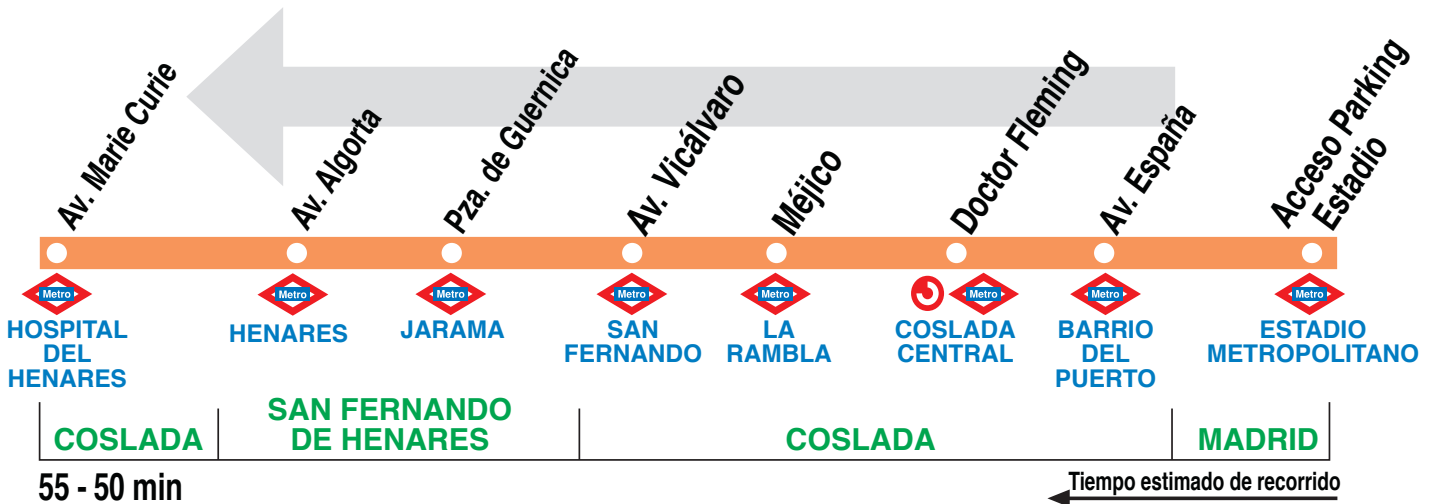

## Estadio Metropolitano - Hospital del Henares

Servicio Gratuito para usuarios de metro Línea 7

### HORARIOS DE SALIDA DEL ESTADIO METROPOLITANO (Acceso Parking Estadio)

(Vigente de 16 de junio  
a 14 de septiembre)