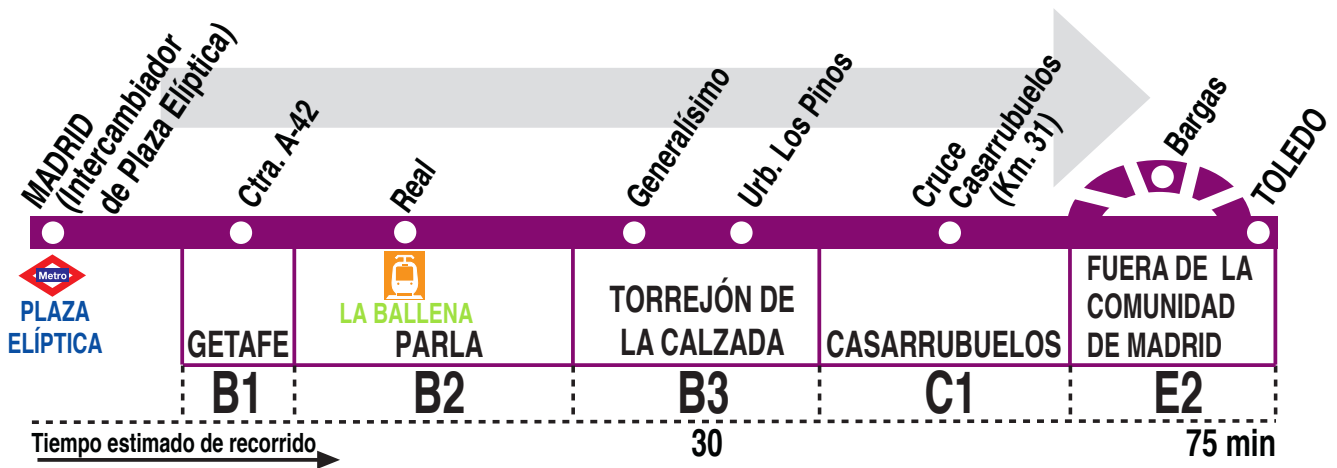

VAC 023

Madrid (Plaza Elíptica) - Toledo

HORARIOS DE SALIDA DE MADRID (Intercambiador de Plaza Elíptica)

(Vigente de 1 de septiembre a 31 de julio)

010717

Lunes a viernes laborables

6:	7:	8:	9:	10:	11:	12:	13:	14:	15:	16:	17:	18:	19:	20:	21:	22:	23:	
00	00	00	00 ^b	00	00	00	00	00 ^b	00	00	00 ^b	00	00	00	00	00	00	
30	00 ^t	00 ^t	00 ^t	00 ^t	00 ^t	00 ^t	00 ^t	00 ^t	00 ^t	00 ^t	00 ^t	00 ^t	00 ^t	00 ^t	00 ^t	00 ^t	00	
45 ^t	30	30	30	30	30 ^{b*}	30	30	30	30	30	30	30	30 ^b	30	30			
	30 ^t		30 ^t	30 ^t	30 ^{t*}	30 ^{t*}	30 ^{t*}	30 ^t	30 ^t	30 ^t	30 ^t	30 ^t	30 ^t	30 ^t	30			

Notas:

^b Por Bargas.

^t Servicio expres, directo a Toledo (tiempo estimado recorrido 50 minutos).

* Sólo viernes laborables.