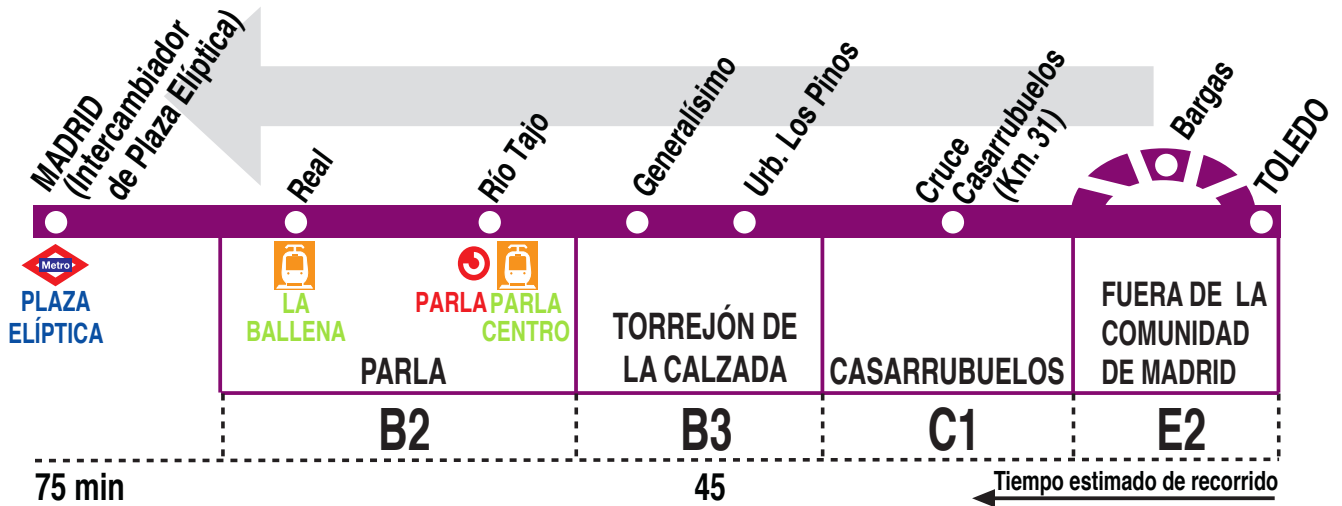

VAC 023

Toledo - Madrid (Plaza Elíptica)

HORARIOS DE SALIDA DE TOLEDO

(Vigente de 1 de septiembre a 31 de julio)

010717

Lunes a viernes laborables

| 5: | 6: | 7: | 8: | 9: | 10: | 11: | 12: | 13: | 14: | 15: | 16: | 17: | 18: | 19: | 20: | 21: | 22: |
|----|---|--|-----------------------------|---|---|--|---|--|--|--|---|--|--|--|--|-----------------------------|-----------------------------|
| 15 | 00 00 ^t 30 30 ^t 45 ^t | 00 ^b 00 ^t 30 | 00 00 ^t 30 | 00 00 ^t 30 30 ^{t*} | 00 ^b 00 ^t 30 30 ^t | 00 00 ^t 30 30 ^t | 00 00 ^t 30 30 ^{t*} | 00 ^b 00 ^t 30 30 ^{t*} | 00 00 ^t 30 30 ^t | 00 00 ^t 30 30 ^t | 00 00 ^t 30 ^b 30 ^t | 00 00 ^t 30 30 ^t | 00 00 ^t 30 30 ^t | 00 00 ^t 30 30 ^t | 00 00 ^t 30 30 ^t | 00 00 ^t 30 | 00 00 ^t 30 |

Notas:

^b Por Bargas.

^t Servicio expres, directo a Toledo (tiempo estimado recorrido 50 minutos).

* Sólo viernes laborables.