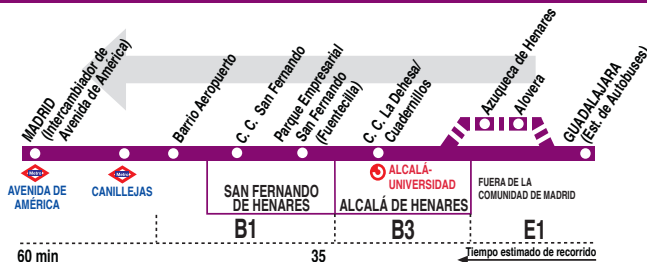

VAC 044 Guadalajara - Madrid (Avda. América)

Sólo efectúa parada para recogida de viajeros si se dispone de plazas libres en el autobús.

HORARIOS DE SALIDA DE GUADALAJARA (Estación de Autobuses)						
160615						
Lunes a viernes laborables (Temporada alta)						
A	6:00	6:17	6:30	6:42	6:54	7:00 ^l
		7:06	7:18	7:30	7:45	
De	8:00	a	9:00	cada	20	minutos
De	9:00	a	14:00	cada	30	minutos
De	14:00	a	15:00	cada	20	minutos
A	15:30	16:00	16:20 ^j	16:30 ^v	16:40 ^j	
De	17:00	a	22:00	cada	30	minutos
Lunes a viernes laborables (Temporada baja)						
A	6:00	6:20	6:32	6:45	7:00	7:15
			7:30	7:45		
De	8:00	a	22:00	cada	30	minutos
Sábados laborables, domingos y festivos (Vigente todo el año)						
De	7:00	a	22:00	cada	hora	
Notas:	^l Sólo días lectivos. ^j Sólo de lunes a jueves lectivos. ^v Sólo de lunes a jueves no lectivos y viernes.					

Servicios directos Azuqueca de Henares - Madrid				
Lunes a viernes laborables (Vigente todo el año)				
A	6:00	7:30	17:30	19:15
Servicios con paso por Azuqueca de Henares				
Lunes a viernes laborables (Vigente todo el año)				
A	9:30	13:00	15:00	
Servicios con paso por Azuqueca de Henares y Alovera				
Diario (Vigente todo el año)				
A	11:00			

AL ALSA. Avda. de América, 9-A. (Intercambiador de Avenida de América). 28002 MADRID. **Tel: 91 177 99 51** www.alsa.es

VAC 044 Guadalajara - Alcalá de Henares (por Alovera)

Sólo efectúa parada para recogida de viajeros si se disponen de plazas libres en el autobús.

HORARIOS DE SALIDA DE GUADALAJARA					
160615 (Vigente todo el año)					
Lunes a viernes laborables					
De	7:00	a	22:00	cada	hora
Sábados laborables					
A	7:00	7:30	9:30	11:30	13:30
	15:30	17:30	19:30	21:30	
Domingos y festivos					
A	7:30	9:30	11:30	13:30	15:30
	17:30	19:30	21:30		