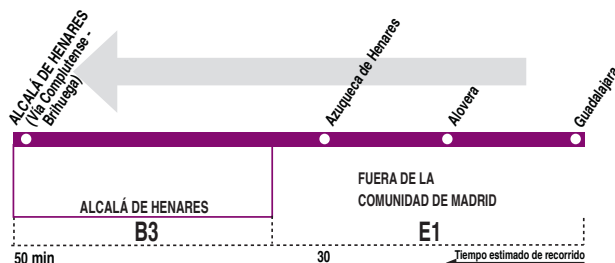

VAC 044 Guadalajara - Madrid (Avda. América)

Sólo efectúa parada para recogida de viajeros si se dispone de plazas libres en el autobús.

HORARIOS DE SALIDA DE GUADALAJARA (Estación de Autobuses)						
160615						
Lunes a viernes laborables (Temporada alta)						
A	6:00	6:17	6:30	6:42	6:54	7:00 ^l
		7:06	7:18	7:30	7:45	
De	8:00	a	9:00	cada	20	minutos
De	9:00	a	14:00	cada	30	minutos
De	14:00	a	15:00	cada	20	minutos
A	15:30	16:00	16:20 ^j	16:30 ^v	16:40 ^j	
De	17:00	a	22:00	cada	30	minutos
Lunes a viernes laborables (Temporada baja)						
A	6:00	6:20	6:32	6:45	7:00	7:15
			7:30	7:45		
De	8:00	a	22:00	cada	30	minutos
Sábados laborables, domingos y festivos (Vigente todo el año)						
De	7:00	a	22:00	cada	hora	
Notas:	^l Sólo días lectivos. ^j Sólo de lunes a jueves lectivos. ^v Sólo de lunes a jueves no lectivos y viernes.					

Servicios directos Azuqueca de Henares - Madrid				
Lunes a viernes laborables (Vigente todo el año)				
A	6:00	7:30	17:30	19:15
Servicios con paso por Azuqueca de Henares				
Lunes a viernes laborables (Vigente todo el año)				
A	9:30	13:00	15:00	
Servicios con paso por Azuqueca de Henares y Alovera				
Diario (Vigente todo el año)				
A	11:00			

AL ALSA. Avda. de América, 9-A. (Intercambiador de Avenida de América). 28002 MADRID. **Tel: 91 177 99 51** www.alsa.es

VAC 044 Guadalajara - Alcalá de Henares (por Alovera)

Sólo efectúa parada para recogida de viajeros si se disponen de plazas libres en el autobús.

HORARIOS DE SALIDA DE GUADALAJARA					
160615 (Vigente todo el año)					
Lunes a viernes laborables					
De	7:00	a	22:00	cada	hora
Sábados laborables					
A	7:00	7:30	9:30	11:30	13:30
	15:30	17:30	19:30	21:30	
Domingos y festivos					
A	7:30	9:30	11:30	13:30	15:30
	17:30	19:30	21:30		