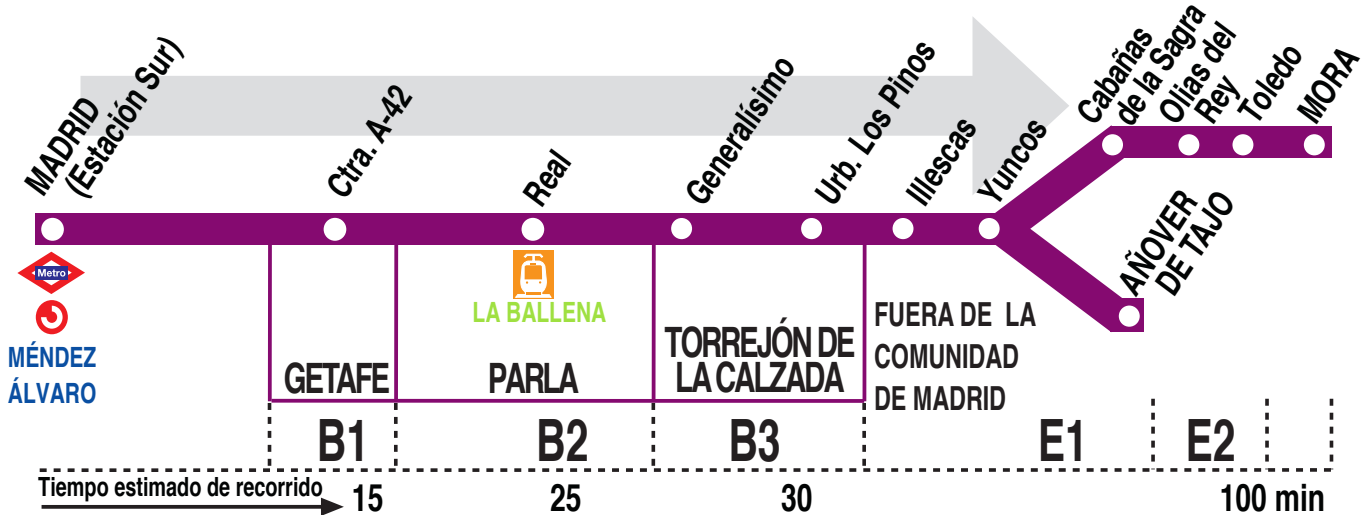

VAC 152

Madrid (Estación Sur) - Piedrabuena

HORARIOS DE SALIDA DE MADRID (Estación Sur)

010717

(Vigente todo el año)

Lunes a viernes laborables

7:	8:	9:	10:	11:	12:	13:	14:		16:		18:	19:		21:
30 ⁱ	00 ^t	30 ^a	15 ^t	00 ^t	15 ^a	15 ^t	15 ^a	15 ⁱ	15 ^m	30 ^a	15 ^t	00 ^m	45 ^a	15 ^t

Notas:

- ^a Hasta Añover de Tajo y Toledo.
- ⁱ Illescas - Toledo por Mocejón.
- ^m Hasta Mora.
- ^t Hasta Mora y Toledo.

SA AUTOCARES SAMAR, S.A.
Méndez Álvaro. Estación Sur. 28046 Madrid.

Tel: 902 25 70 25