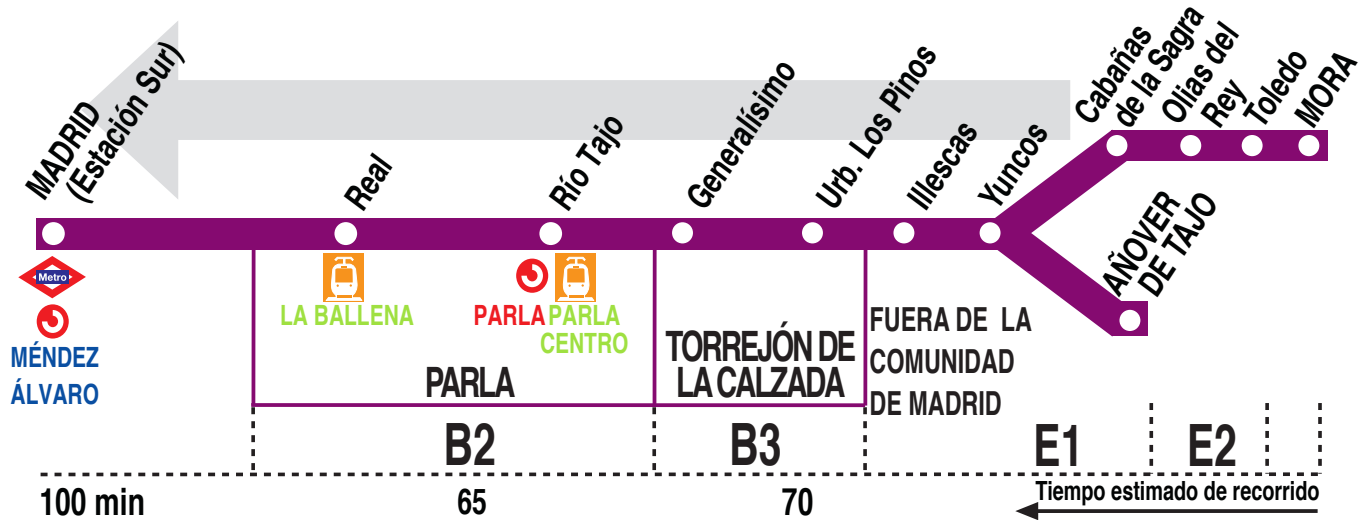

VAC 152

Piedrabuena - Madrid (Estación Sur)

HORARIOS DE PASO APROXIMADO POR TORREJÓN DE LA CALZADA

010717

(Vigente todo el año)

Lunes a viernes laborables

5:	6:	8:	10:	12:	14:	15:	18:	20:
50 ^m	25 ^a	00 ^m 00 ^a	10 ^a	25 ^t 25 ^a	40 ^a	40 ^t 40 ^a	40 ^a	30 ^t 30 ^a

Sábados laborables

8:	10:	12:	14:	18:
00 ^m 00 ^a	10 ^a	25 ^t 25 ^a	40 ^a	40 ^a

Domingos y festivos

A 8:10^a 13:55^a 20:25^a

Notas:

- ^a Procede de Añoover de Tajo.
- ^m Procede de Mora.
- ^t Procede de Mora y Toledo.