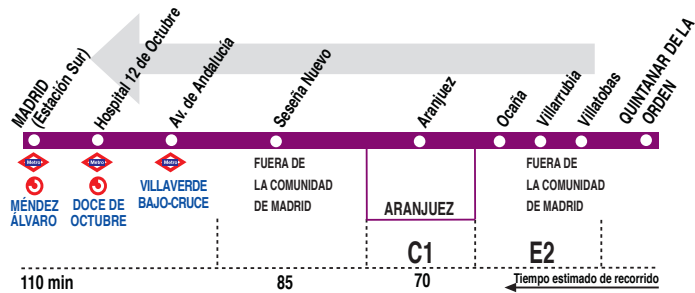

VAC Las Lagunas de Ruidera - 158 Casas Ibáñez - Madrid (Est. Sur)

Excepcionalmente el núcleo de Seseña Nuevo se considerará Zona C1.

010616 HORARIOS DE PASO APROXIMADO (Vigente de 1 de septiembre a 31 de julio)				
MADRID	Seseña	Aranjuez	Ocaña	Procede de...
Lunes a viernes laborables				
6:40	←		5:50*	Villatobas
6:40	6:00	5:50	—	
6:50	6:10	6:00	—	
7:10	6:35	6:25	6:10	
7:25	6:50	←	6:30	
7:25	7:10	6:55	—	
7:40	←		6:45	Miguel Esteban
7:55	7:15	7:05	6:50	
8:40	8:05	7:55	—	
8:55	8:20	8:10	7:55	
9:10	8:45	8:35	8:20	San Clemente
9:55	9:25	9:15	9:00	
10:25	9:55	9:45	9:30	
11:25	10:55	10:45	10:30	San Clemente
11:55	11:25	11:15	11:00	
12:55	12:25	12:15	12:00	
13:25	12:55	12:45	12:30	Quintanar de la Orden
13:35	13:15	13:05	—	
14:50	14:20	14:10	13:55	Miguel Esteban
15:00	14:30	14:20	—	
15:20	14:55	14:45	—	
15:55	15:30	15:20	15:05	San Clemente
16:20	15:55	15:45	15:30	
16:40	16:15	16:05	—	
17:20	16:55	16:45	—	
17:35	17:10	17:00	16:45	
18:20	17:55	17:45	17:30*	
18:35	18:10	18:00	—	
19:20	←	18:45	18:30	San Clemente
19:45	19:20	19:10	—	
21:05	20:40	20:30	—	
21:20	20:55	20:45	20:30*	Belmonte
Sábados laborables				
6:30	←		5:50	Quintanar de la Orden
8:25	7:55	7:45	7:30	
8:50	8:25	8:15	8:00	San Clemente
9:55	9:25	9:15	9:00	
10:55	10:55	10:45	10:30	San Clemente
11:55	11:55	11:45	11:30	
12:25	12:55	12:45	12:30	Tomelloso
14:45	14:20	14:10	13:55	Miguel Esteban
15:50	15:25	15:15	15:00	San Clemente
17:20	16:55	16:45	16:30	
19:10	18:55	18:45	18:30	San Clemente
20:45	20:25	20:15	20:00	
21:15	20:50	20:40	20:25	Quintanar de la Orden
Domingos y festivos				
8:55	8:25	8:15	8:00	Quintanar de la Orden
11:20	10:55	10:45	10:30	San Clemente
12:20	11:55	11:45	11:30	
13:40	13:15	13:05	12:50	Quintanar de la Orden
15:50	15:25	15:15	15:00	San Clemente
18:20	17:55	17:45	17:30	
19:20	18:55	18:45	18:30	San Clemente
21:15	20:50	20:40	20:25	
Notas:	* Sin paso por Villaverde Bajo-Cruce.			